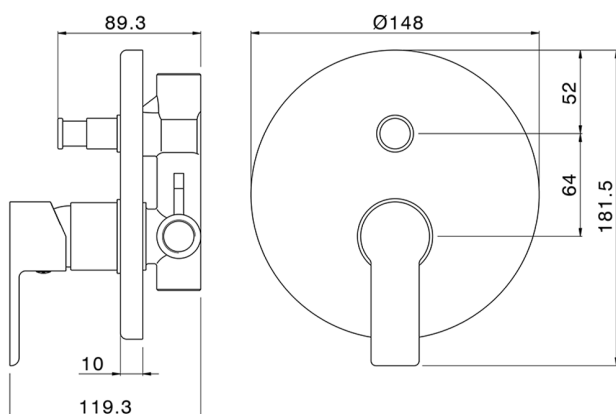

Baño/ducha monomando empotrado ZARA_ZR000214

MODELO **ZR000214**

Baño/ducha monomando empotrado, comprensivo de parte empotrada, desviador automático 2 salidas

ACABADOS DISPONIBLES

CARACTERÍSTICAS

Recambio Cartucho **ZZ94035000**

Cartucho Monomando 35 mm

Instalación **Empotrado**

Baño/ducha monomando empotrado ZARA_ZR000214

ZR000214

<https://es.huberitalia.com/bano-ducha-monomando-empotrado-zara-zr000214>

2026-06-15