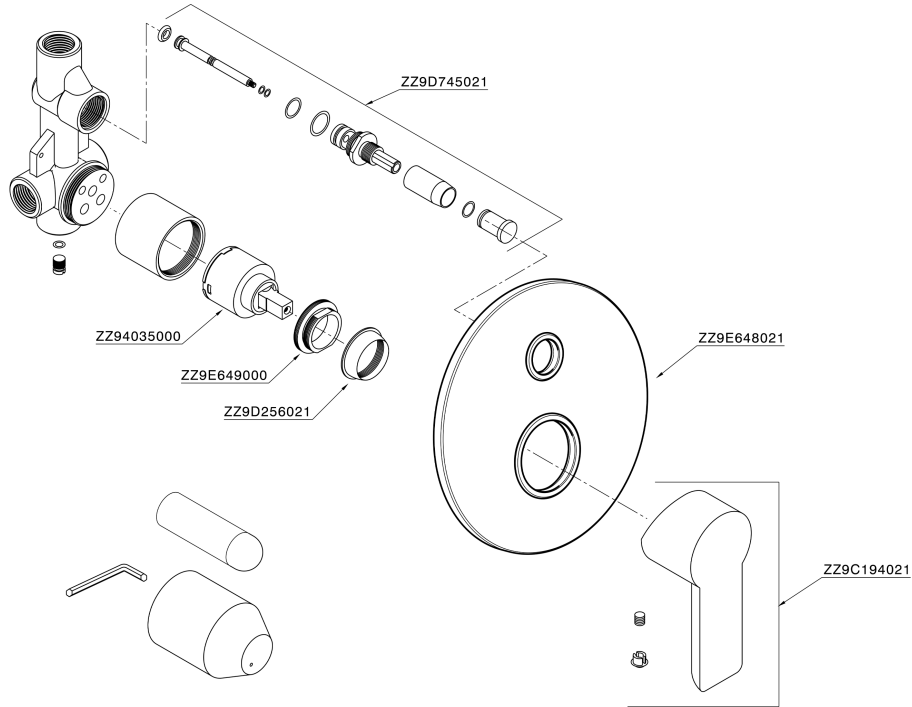

Baño/ducha monomando empotrado ZARA_ZR000214

MODELO **ZR000214**

Baño/ducha monomando empotrado, comprensivo de parte empotrada, desviador automático 2 salidas

ACABADOS DISPONIBLES

CARACTERÍSTICAS

Recambio Cartucho **ZZ94035000**

Cartucho Monomando 35 mm

Instalación **Empotrado**

Baño/ducha monomando empotrado ZARA_ZR000214

ZR000214

<https://es.huberitalia.com/bano-ducha-monomando-empotrado-zara-zr000214>

2026-06-10