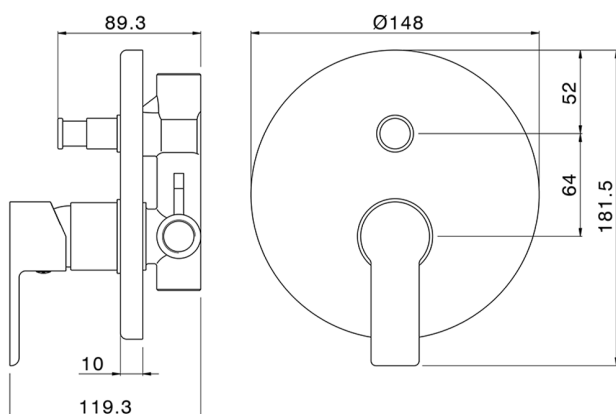

Baño/ducha monomando empotrado ZARA_ZR000214

MODELO **ZR000214**

Baño/ducha monomando empotrado, comprensivo de parte empotrada, desviador automático 2 salidas

ACABADOS DISPONIBLES

CARACTERÍSTICAS

Recambio Cartucho **ZZ94035000**

Cartucho Monomando 35 mm

Instalación **Empotrado**

Baño/ducha monomando empotrado ZARA_ZR000214

ZR000214

<https://es.huberitalia.com/bano-ducha-monomando-empotrado-zara-zr000214>

2026-06-10