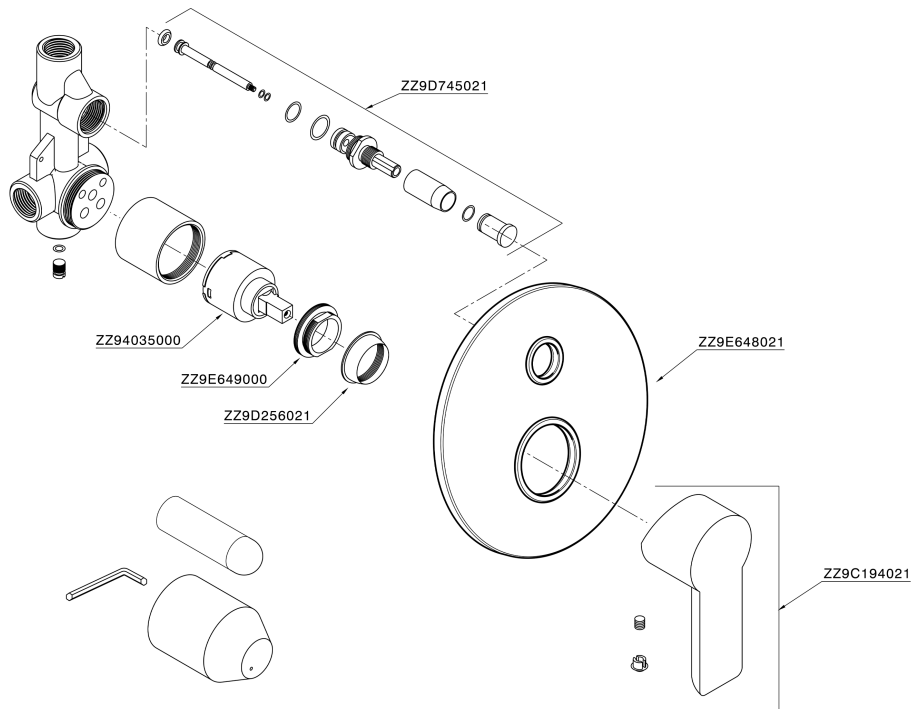

Baño/ducha monomando empotrado ZARA_ZR000214

MODELO **ZR000214**

Baño/ducha monomando empotrado, comprensivo de parte empotrada, desviador automático 2 salidas

ACABADOS DISPONIBLES

CARACTERÍSTICAS

Recambio Cartucho **ZZ94035000**

Cartucho Monomando 35 mm

Instalación **Empotrado**

Baño/ducha monomando empotrado ZARA_ZR000214

ZR000214

<https://es.huberitalia.com/bano-ducha-monomando-empotrado-zara-zr000214>

2026-06-15