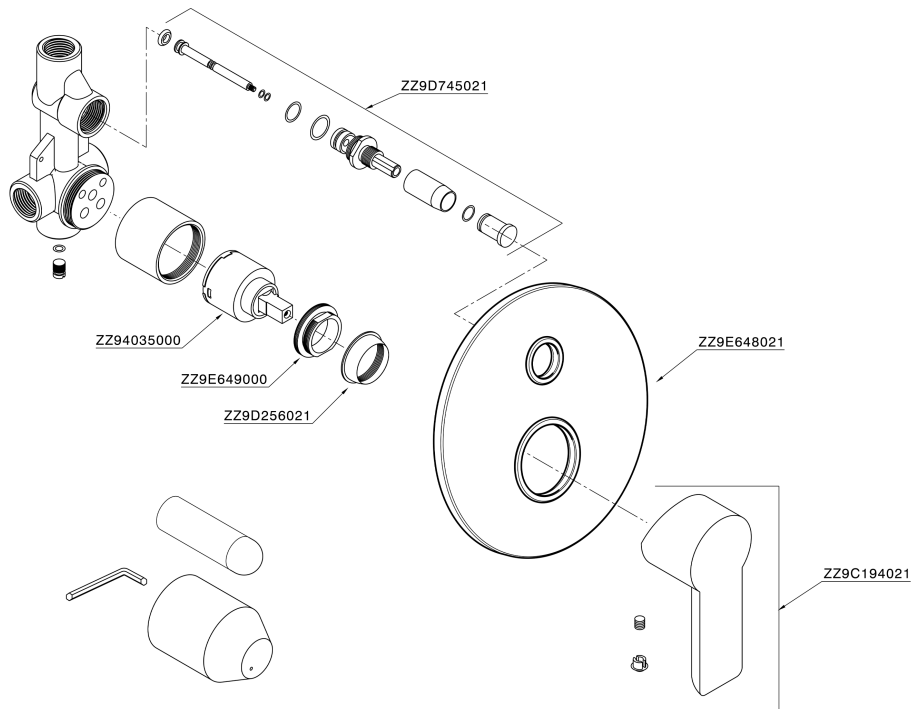

Baño/ducha monomando empotrado ZARA_ZR000214

MODELO **ZR000214**

Baño/ducha monomando empotrado, comprensivo de parte empotrada, desviador automático 2 salidas

ACABADOS DISPONIBLES

CARACTERÍSTICAS

Recambio Cartucho **ZZ94035000**

Cartucho Monomando 35 mm

Instalación **Empotrado**

Baño/ducha monomando empotrado ZARA_ZR000214

ZR000214

<https://es.huberitalia.com/bano-ducha-monomando-empotrado-zara-zr000214>

2026-04-10