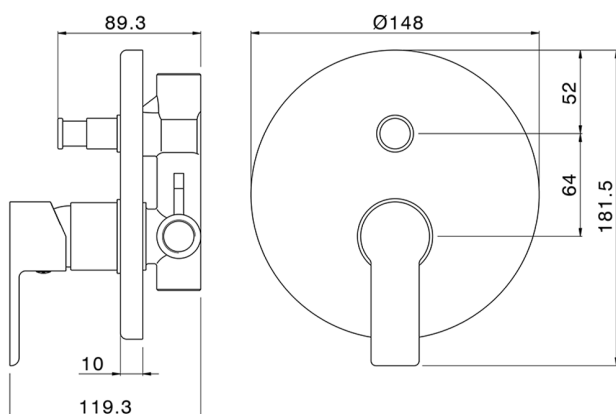

Baño/ducha monomando empotrado ZARA_ZR000214

MODELO **ZR000214**

Baño/ducha monomando empotrado, comprensivo de parte empotrada, desviador automático 2 salidas

ACABADOS DISPONIBLES

CARACTERÍSTICAS

Recambio Cartucho **ZZ94035000**

Cartucho Monomando 35 mm

Instalación **Empotrado**

Baño/ducha monomando empotrado ZARA_ZR000214

ZR000214

<https://es.huberitalia.com/bano-ducha-monomando-empotrado-zara-zr000214>

2026-04-10