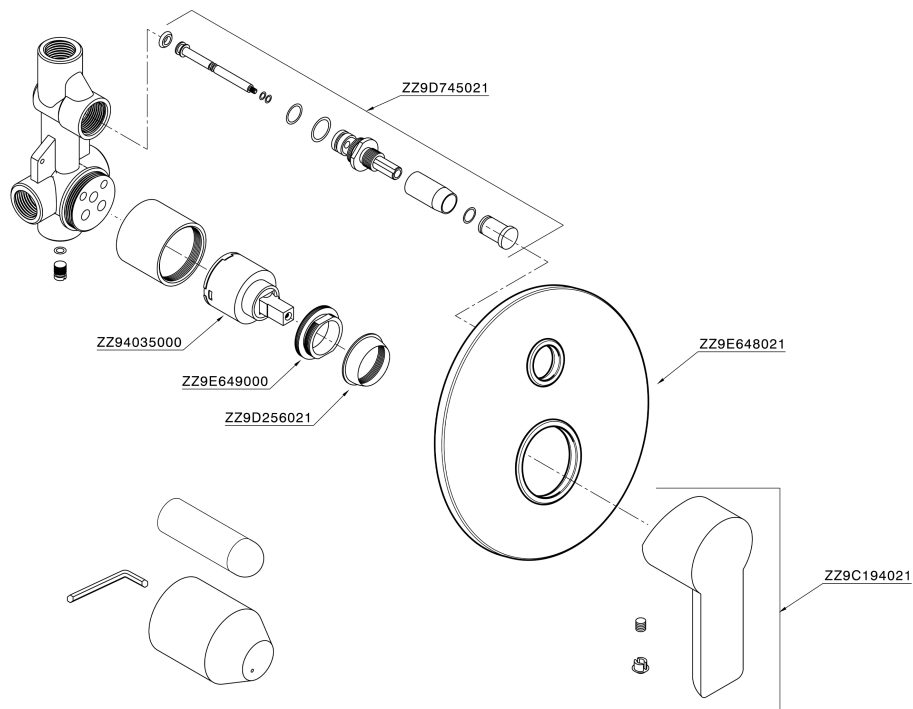

Baño/ducha monomando empotrado ZARA_ZR000214

ZR000214

<https://es.huberitalia.com/bano-ducha-monomando-empotrado-zara-zr000214>

2026-06-10