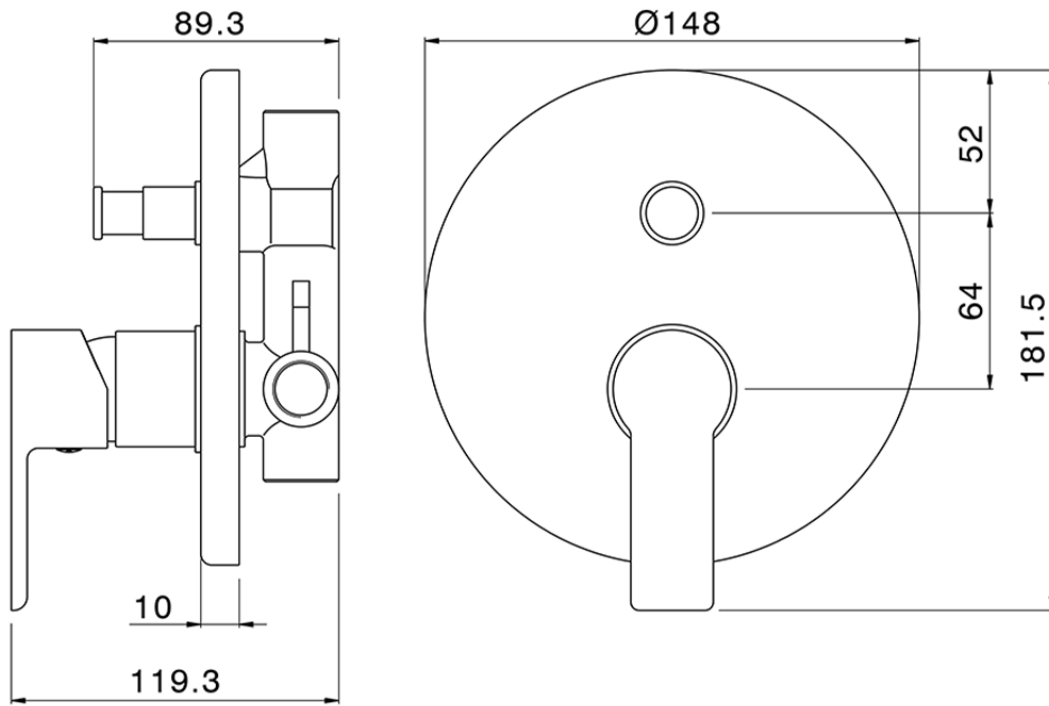

Baño/ducha monomando empotrado ZARA_ZR000214

ZR000214

<https://es.huberitalia.com/bano-ducha-monomando-empotrado-zara-zr000214>

2026-06-10