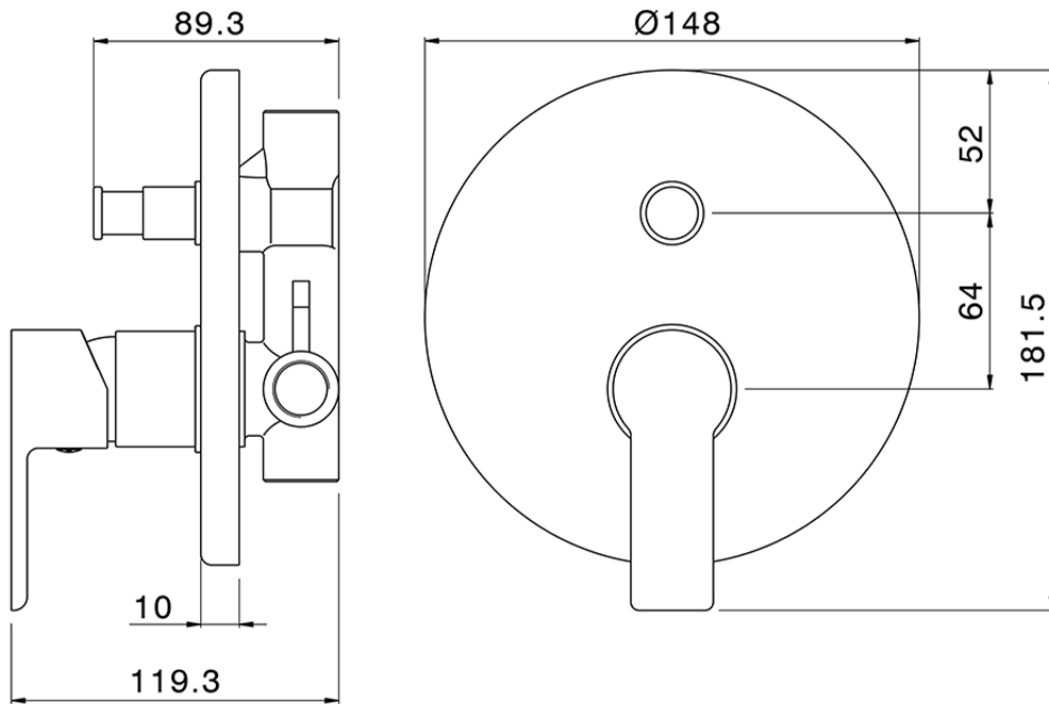

Baño/ducha monomando empotrado ZARA_ZR000214

ZR000214

<https://es.huberitalia.com/bano-ducha-monomando-empotrado-zara-zr000214>

2026-05-20