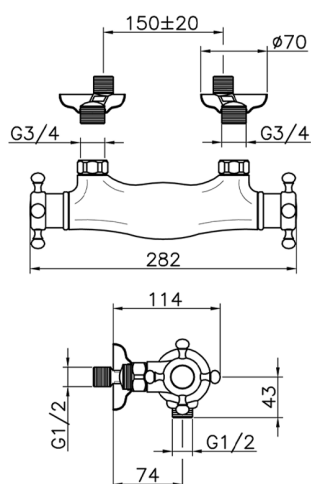

## Ducha termostática VICTORIAN\_VTT01010

MODELO **VTT01010**

Ducha termostática, sin conjunto ducha, conexión para flexible 1/2" M

### CARACTERÍSTICAS

Recambio Cartucho **24.04A.PP**

**Cartucho Termostático Plus P 8X20**