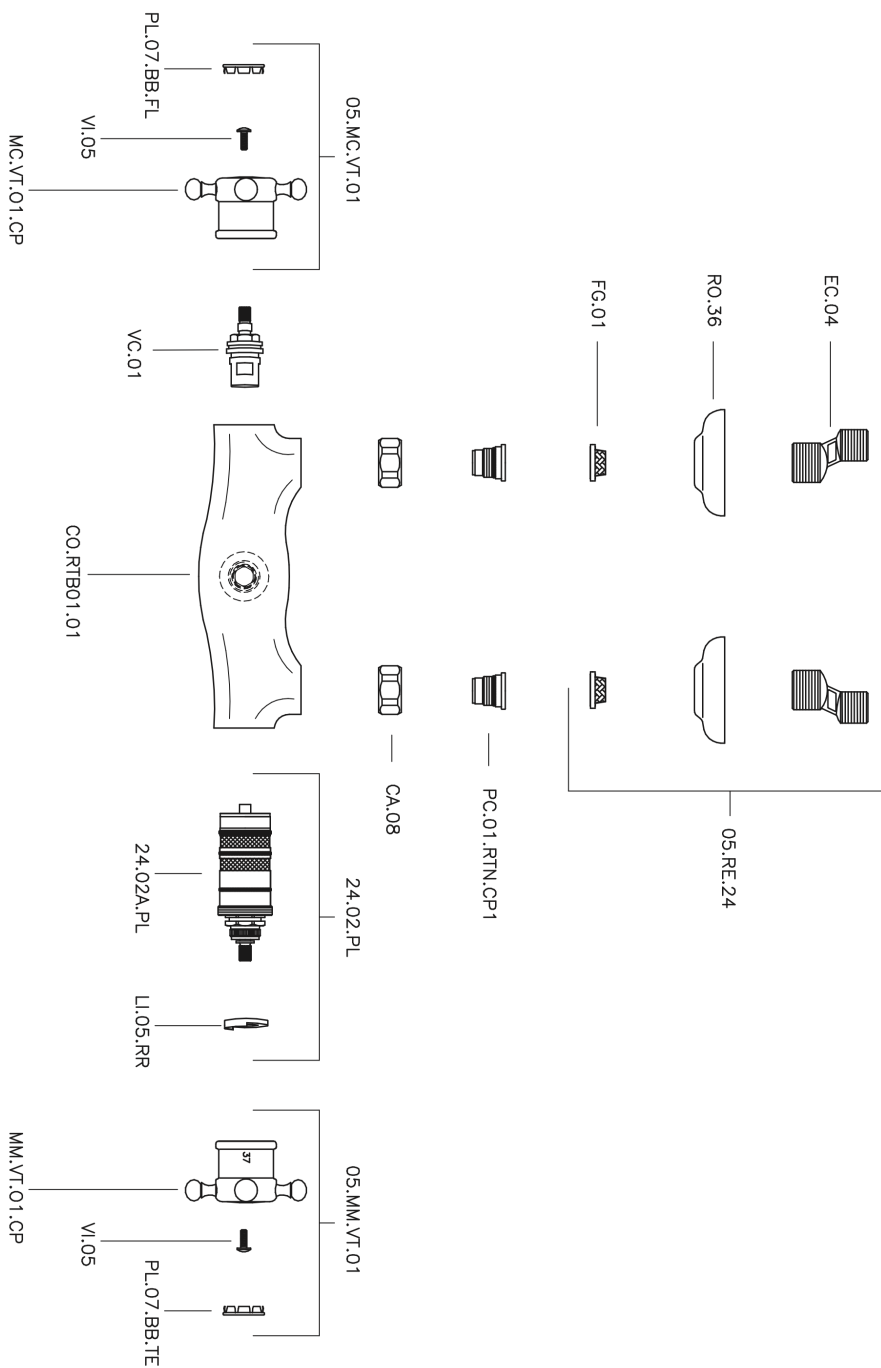

Ducha termostática VICTORIAN_VTT01010

VTT01010

<https://es.huberitalia.com/ducha-termostatica-victorian-vtt01010>

2025-01-05