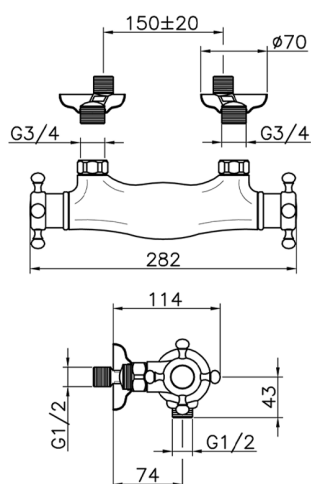

Ducha termostática VICTORIAN_VTT01010

MODELO **VTT01010**

Ducha termostática, sin conjunto ducha, conexión para flexible 1/2" M

ACABADOS DISPONIBLES

-  **21** 21 Cromo
-  **27** 27 Bronce Viejo
-  **2A** 2A Niquel Satinado Cepillado
-  **2G** 2G Oro Viejo
-  **2W** 2W Oro Cepillado

CARACTERÍSTICAS

Recambio Cartucho **24.04A.PP**

Cartucho Termostático Plus P 8X20

Termostático

El Termostático Huber es tu gestor personal del agua, ayudándote a manejar, controlar y ahorrar agua y energía.