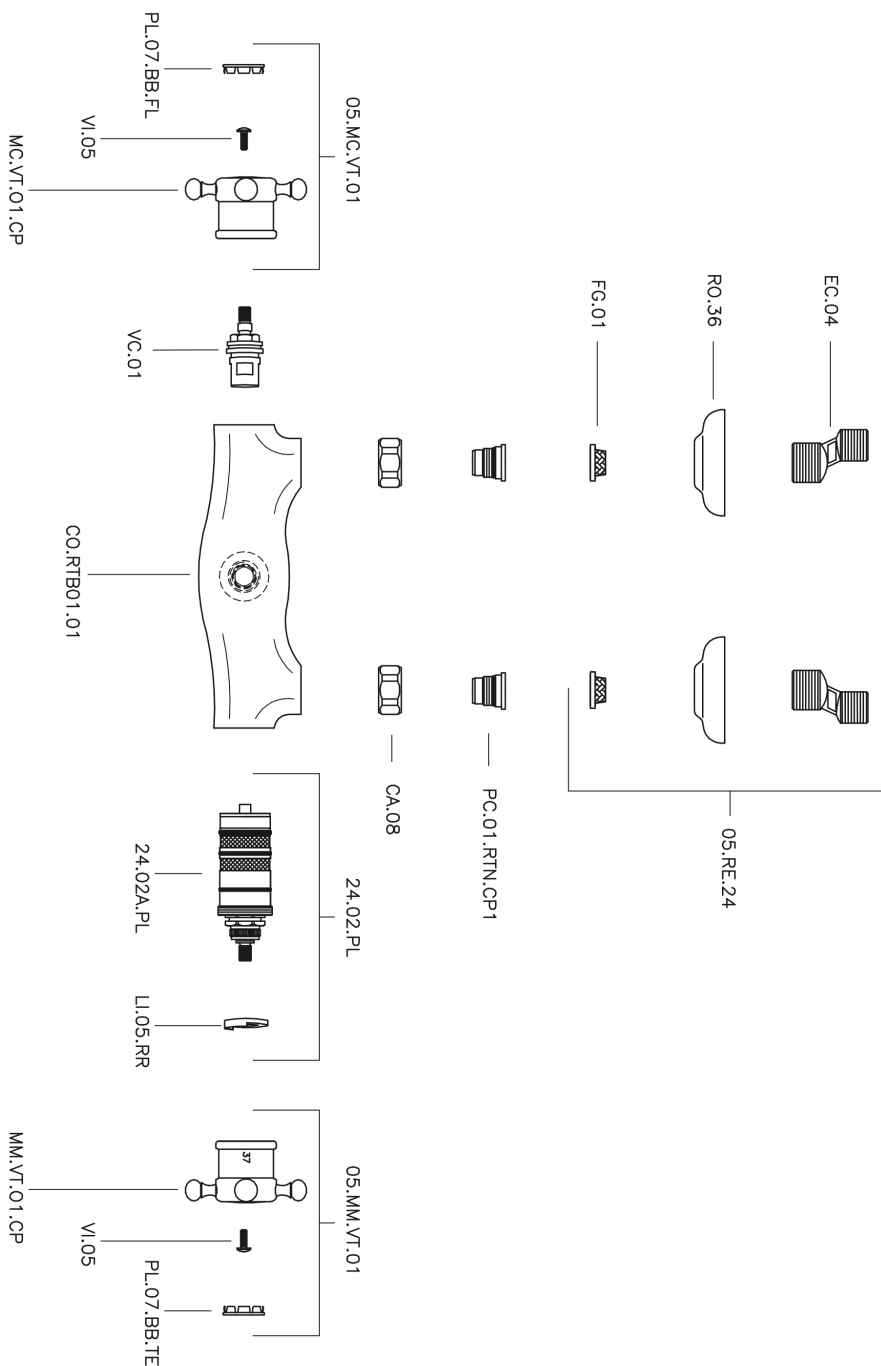

Ducha termostática VICTORIAN_VTT01010

MODELO **VTT01010**

Ducha termostática, sin conjunto ducha, conexión para flexible 1/2" M

ACABADOS DISPONIBLES

-  **21** 21 Cromo
-  **27** 27 Bronce Viejo
-  **2A** 2A Niquel Satinado Cepillado
-  **2G** 2G Oro Viejo
-  **2W** 2W Oro Cepillado

CARACTERÍSTICAS

Recambio Cartucho **24.04A.PP**

Cartucho Termostático Plus P 8X20

Termostático

El Termostático Huber es tu gestor personal del agua, ayudándote a manejar, controlar y ahorrar agua y energía.

Ducha termostática VICTORIAN_VTT01010

VTT01010

<https://es.huberitalia.com/ducha-termostatica-victorian-vtt01010>

2025-01-06