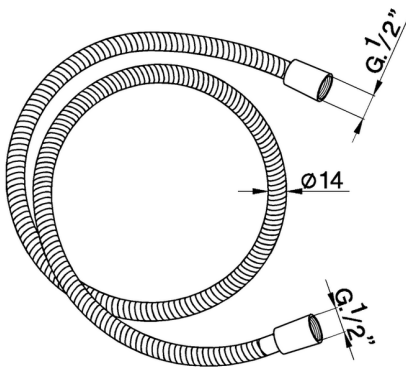

Flexible SHOWER_05.FD.07.

MODELO **05.FD.07.**

Flexible,flexible Latón 150 cm

ACABADOS DISPONIBLES

CR CR Cromo

CARACTERÍSTICAS

2025-04-24