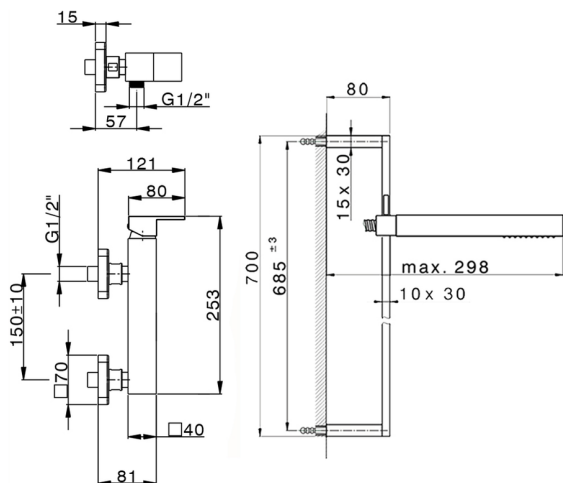

Ducha monomando con duplex NUOVA EGO_NE000464

MODELO **NE000464**

Ducha monomando con duplex, barra 70 cm con soporte corredizo, duchita una función minimal. cuadrada 27x27mm ABS, flexible liso SILVERFLEX 150 cm

ACABADOS DISPONIBLES

-  **21** 21 Cromo
-  **2F** 2F Níquel Cepillado
-  **40** 40 Negro Mate
-  **4Q** 4Q Blanco Mate

CARACTERÍSTICAS

Recambio Cartucho **ZZ97179000**

Cartucho Monomando 35 mm

2026-06-13