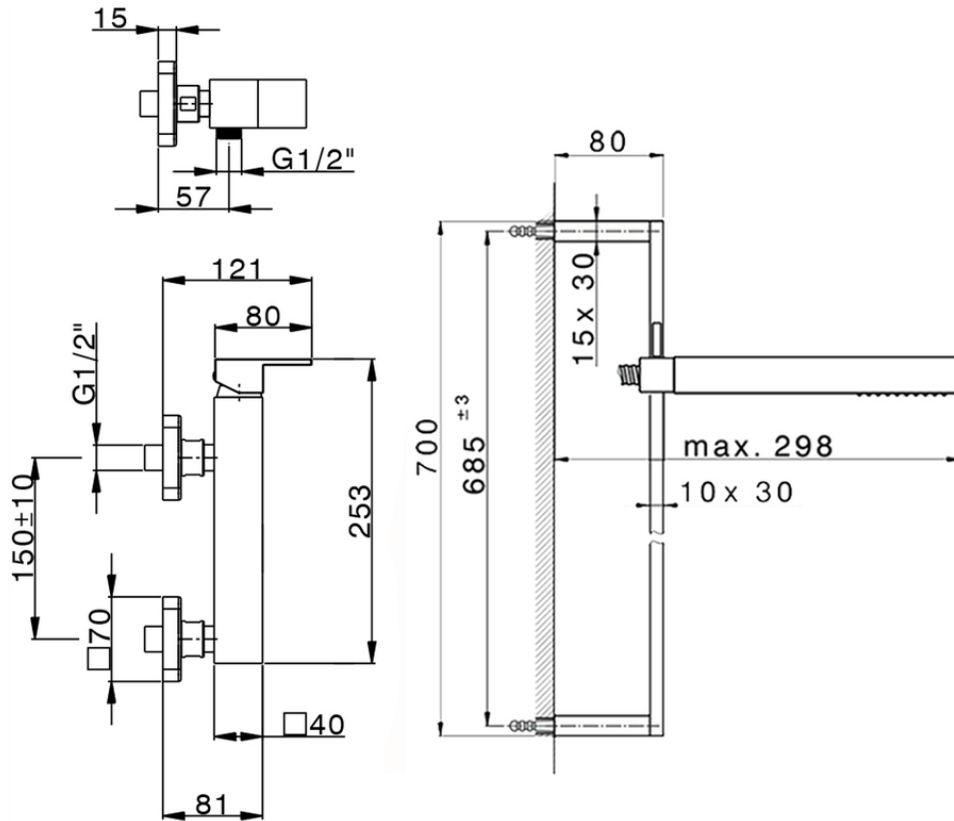

Ducha monomando con duplex NUOVA EGO\_NE000464

NE000464

<https://es.huberitalia.com/ducha-monomando-con-duplex-nuova-ego-ne000464>

2026-06-10