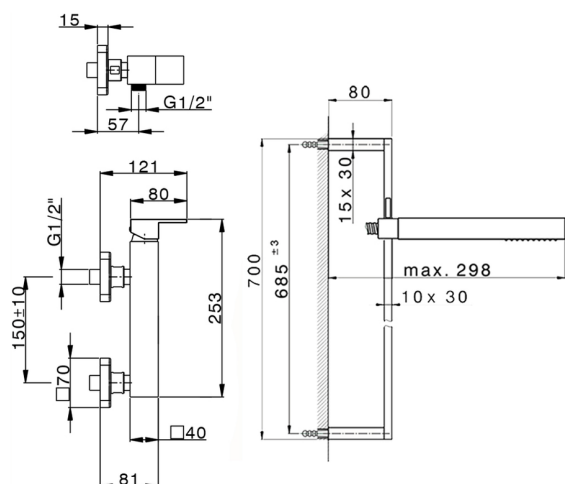

## Ducha monomando con duplex NUOVA EGO\_NE000464

MODELO **NE000464**

Ducha monomando con duplex, barra 70 cm con soporte corredizo, duchita una función minimal. cuadrada 27x27mm ABS, flexible liso SILVERFLEX 150 cm

ACABADOS DISPONIBLES

-  **21** 21 Cromo
-  **2F** 2F Níquel Cepillado
-  **40** 40 Negro Mate
-  **4Q** 4Q Blanco Mate

CARACTERÍSTICAS

Recambio Cartucho **ZZ97179000**

**Cartucho Monomando 35 mm**

2026-06-10