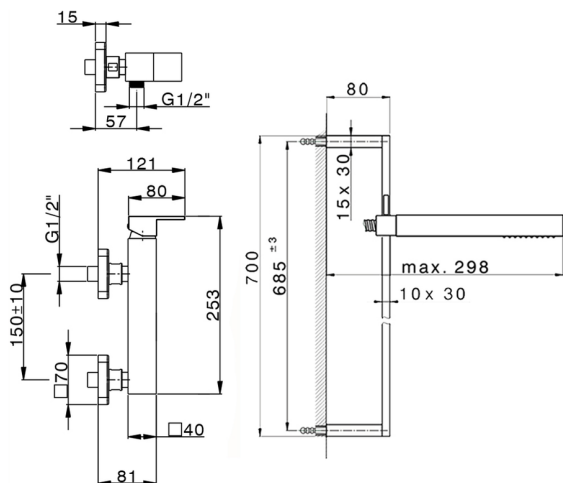

Ducha monomando con duplex NUOVA EGO_NE000464

MODELO **NE000464**

Ducha monomando con duplex, barra 70 cm con soporte corredizo, duchita una función minimal. cuadrada 27x27mm ABS, flexible liso SILVERFLEX 150 cm

ACABADOS DISPONIBLES

-  **21** 21 Cromo
-  **2F** 2F Níquel Cepillado
-  **40** 40 Negro Mate
-  **4Q** 4Q Blanco Mate

CARACTERÍSTICAS

Recambio Cartucho **ZZ97179000**

Cartucho Monomando 35 mm

2026-06-30