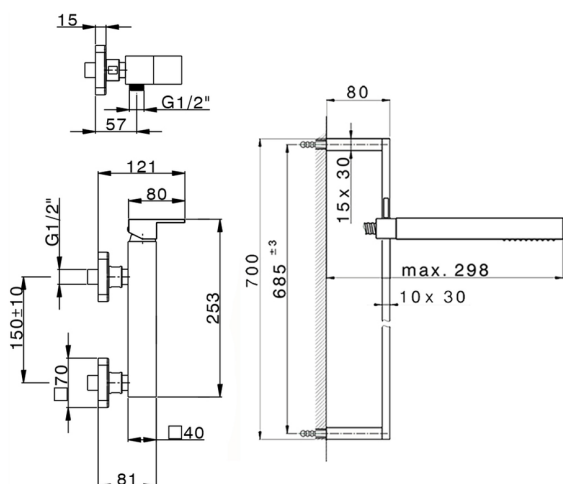

## Ducha monomando con duplex NUOVA EGO\_NE000464

MODELO **NE000464**

Ducha monomando con duplex, barra 70 cm con soporte corredizo, duchita una función minimal. cuadrada 27x27mm ABS, flexible liso SILVERFLEX 150 cm

### CARACTERÍSTICAS

Recambio Cartucho **ZZ97179000**

**Cartucho Monomando 35 mm**

2026-05-20