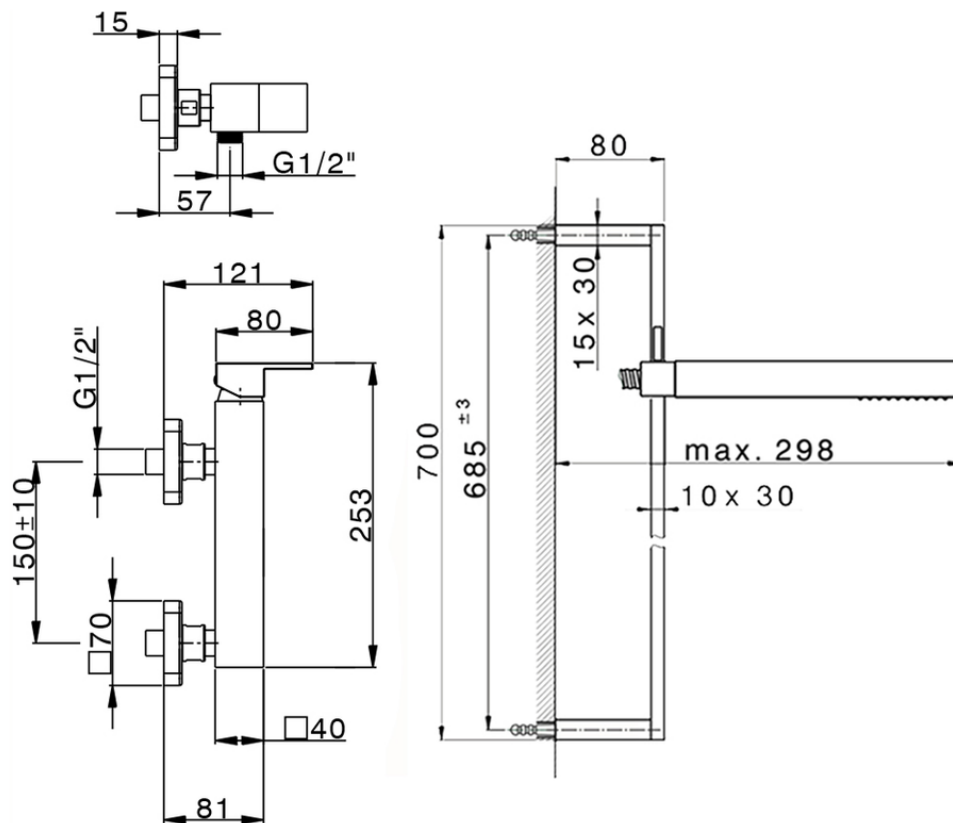

Ducha monomando con duplex NUOVA EGO_NE000464

NE000464

<https://es.huberitalia.com/ducha-monomando-con-duplex-nuova-ego-ne000464>

2026-04-29