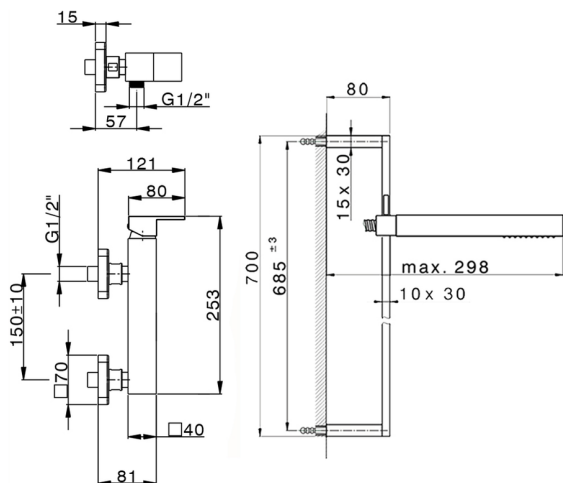

Ducha monomando con duplex NUOVA EGO_NE000464

MODELO **NE000464**

Ducha monomando con duplex, barra 70 cm con soporte corredizo, duchita una función minimal. cuadrada 27x27mm ABS, flexible liso SILVERFLEX 150 cm

ACABADOS DISPONIBLES

-  **21** 21 Cromo
-  **2F** 2F Níquel Cepillado
-  **40** 40 Negro Mate
-  **4Q** 4Q Blanco Mate

CARACTERÍSTICAS

Recambio Cartucho **ZZ97179000**

Cartucho Monomando 35 mm

2026-04-30