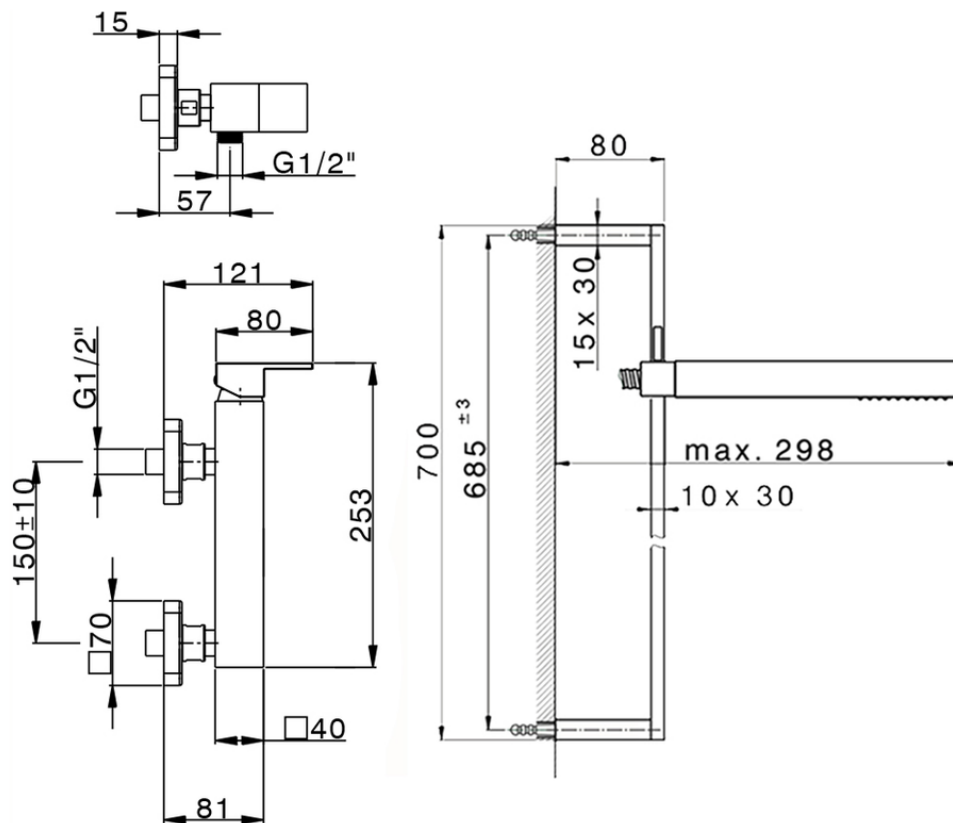

Ducha monomando con duplex NUOVA EGO_NE000464

NE000464

<https://es.huberitalia.com/ducha-monomando-con-duplex-nuova-ego-ne000464>

2026-06-15