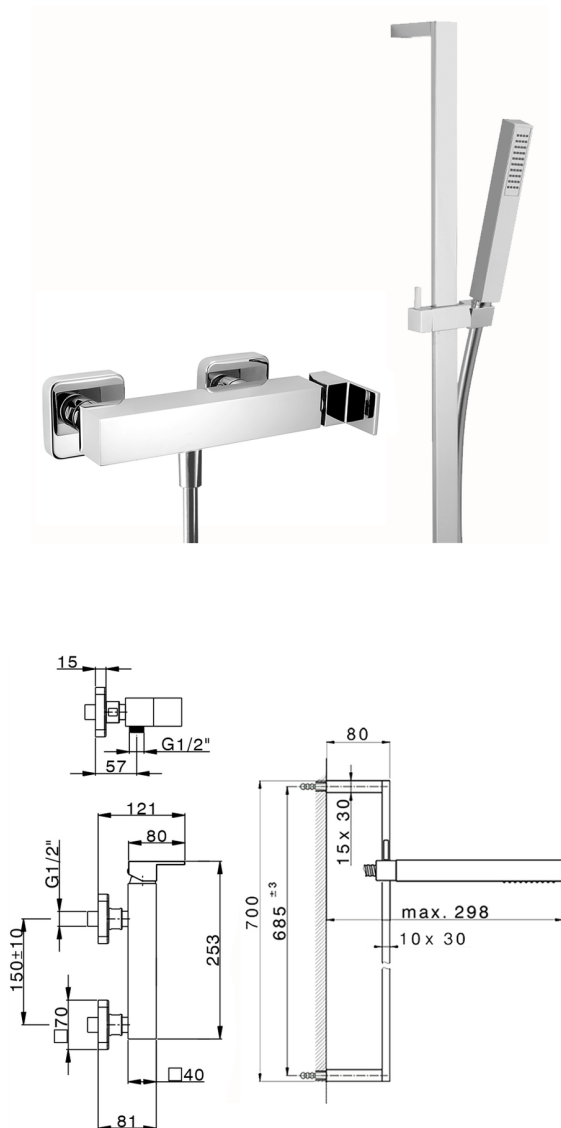

Ducha monomando con duplex NUOVA EGO_NE000464

MODELO **NE000464**

Ducha monomando con duplex, barra 70 cm con soporte corredizo, duchita una función minimal. cuadrada 27x27mm ABS, flexible liso SILVERFLEX 150 cm

ACABADOS DISPONIBLES

-  **21** 21 Cromo
-  **2F** 2F Níquel Cepillado
-  **40** 40 Negro Mate
-  **4Q** 4Q Blanco Mate

CARACTERÍSTICAS

Recambio Cartucho **ZZ97179000**

Cartucho Monomando 35 mm

2026-04-30