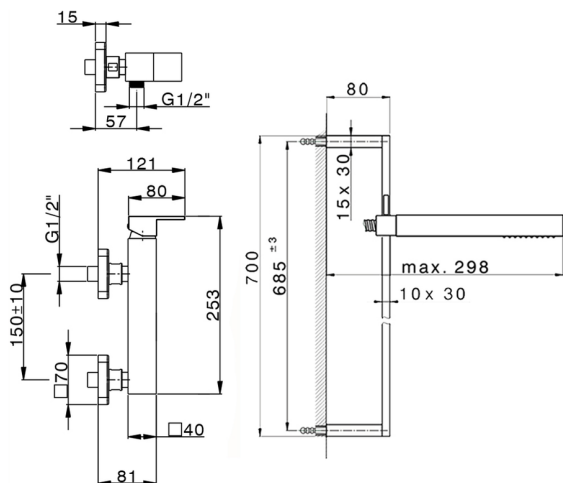

Ducha monomando con duplex NUOVA EGO_NE000464

MODELO **NE000464**

Ducha monomando con duplex, barra 70 cm con soporte corredizo, duchita una función minimal. cuadrada 27x27mm ABS, flexible liso SILVERFLEX 150 cm

ACABADOS DISPONIBLES

-  **21** 21 Cromo
-  **2F** 2F Níquel Cepillado
-  **40** 40 Negro Mate
-  **4Q** 4Q Blanco Mate

CARACTERÍSTICAS

Recambio Cartucho **ZZ97179000**

Cartucho Monomando 35 mm

2026-06-15