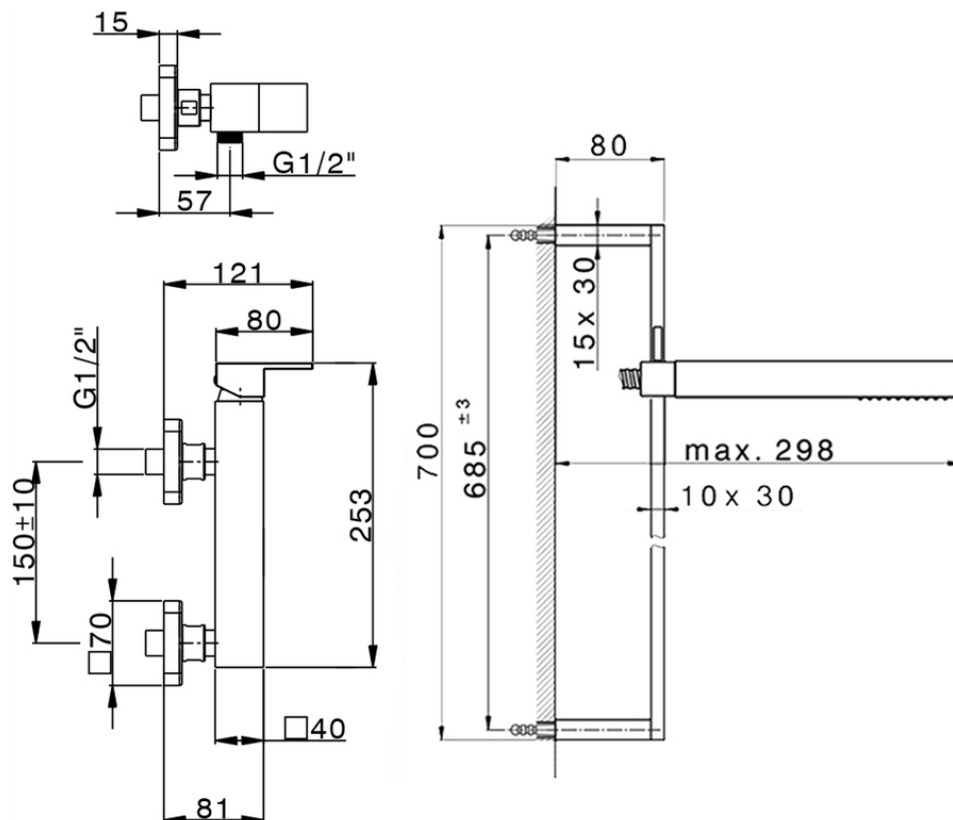

Ducha monomando con duplex NUOVA EGO_NE000464

NE000464

<https://es.huberitalia.com/ducha-monomando-con-duplex-nuova-ego-ne000464>

2026-06-15