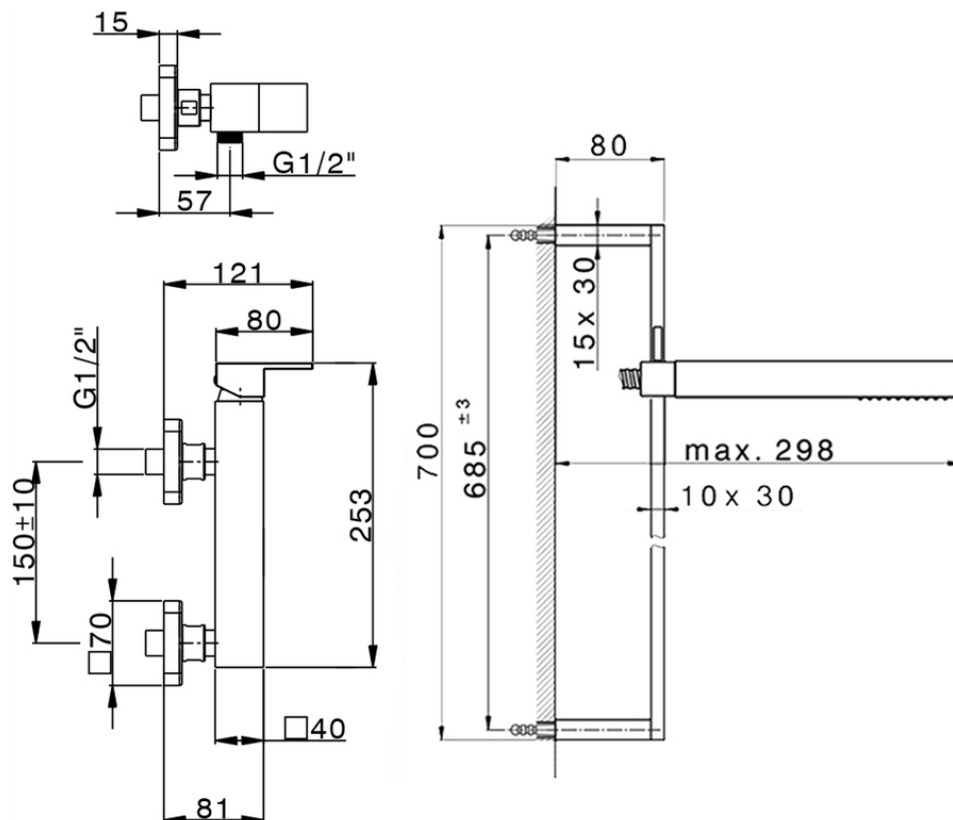

Ducha monomando con duplex NUOVA EGO_NE000464

NE000464

<https://es.huberitalia.com/ducha-monomando-con-duplex-nuova-ego-ne000464>

2026-04-30