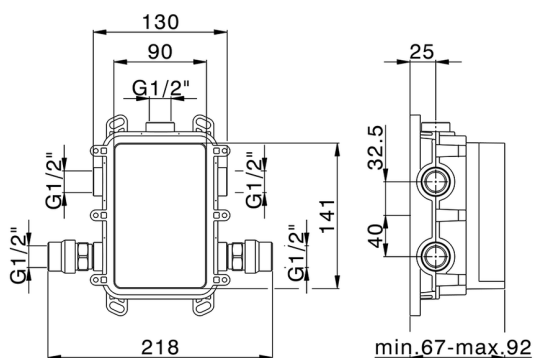

Termostático

El Termostático Huber es tu gestor personal del agua, ayudándote a manejar, controlar y ahorrar agua y energía.