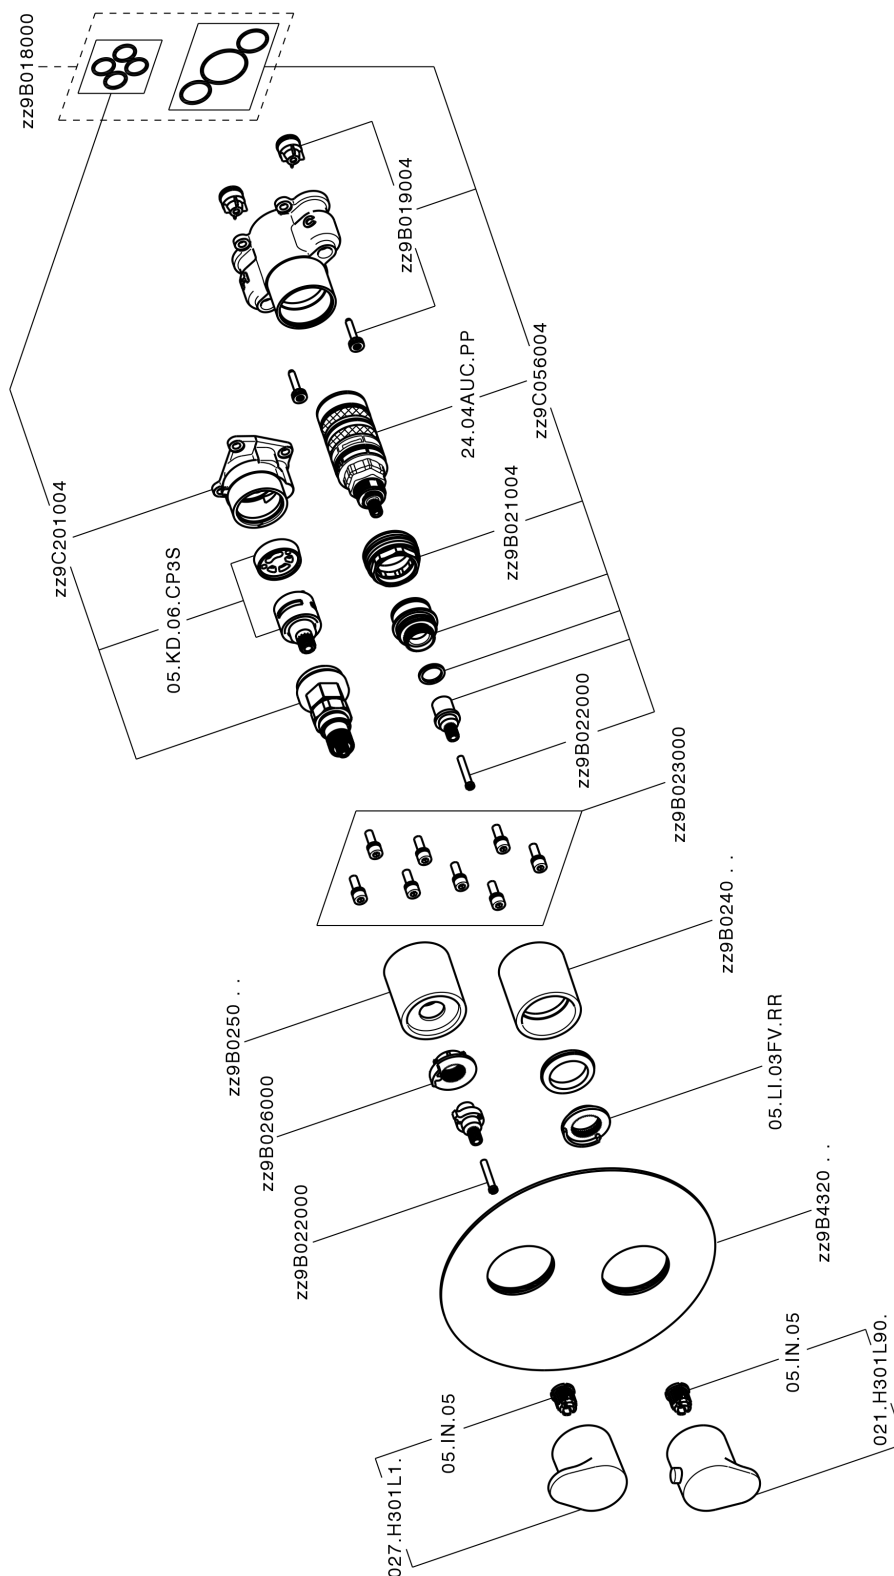

Conjunto Termostático para One-Box LEVITY_LY0BT030

LY0BT030

<https://es.huberitalia.com/conjunto-termostatico-para-one-box-levity-ly0bt030>