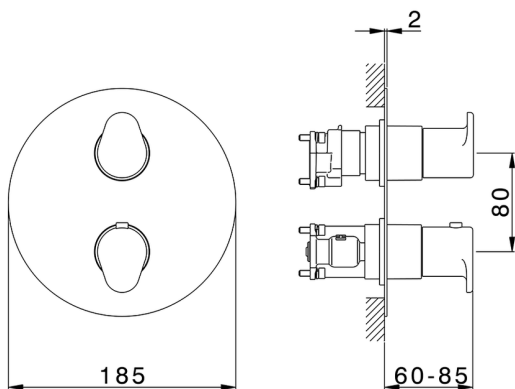

Conjunto Termostático para One-Box LEVITY_LY0BT030

MODELO **LY0BT030**

Conjunto Termostático para One-Box, con devia stop 1-2-3 salidas, profundidad mínima de instalación 67 mm, sin parte empotrada, para art. ZB00B030-ZB00B031

ACABADOS DISPONIBLES

-  **21** 21 Cromo
-  **2B** 2B Níquel Brillo
-  **2F** 2F Níquel Cepillado
-  **40** 40 Negro Mate
-  **4Q** 4Q Blanco Mate

CARACTERÍSTICAS

Recambio Cartucho **24.04A.PP**
Cartucho Termostático Plus P 8X20
 Instalación **Empotrado**
 Empotrado 2 **ZB00B031**
ZB00B030