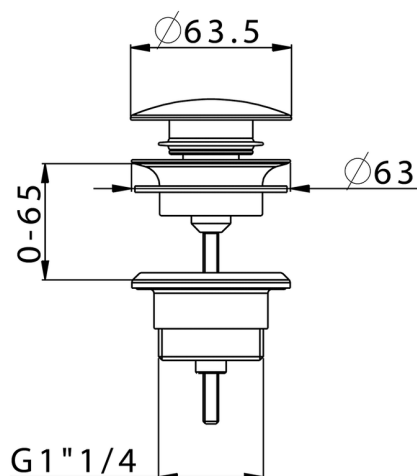

Válvula desagüe click-clack 1" 1/4 para lavabo COMPLEMENTOS_ZB001780

MODELO **ZB001780**

Válvula desagüe click-clack 1" 1/4 para lavabo, para sistema de desagüe con rebosadero

ACABADOS DISPONIBLES

-  **21** 21 Cromo
-  **2P** 2P Oro rosa
-  **2Q** 2Q Black Titanium
-  **40** 40 Negro Mate
-  **4Q** 4Q Blanco Mate