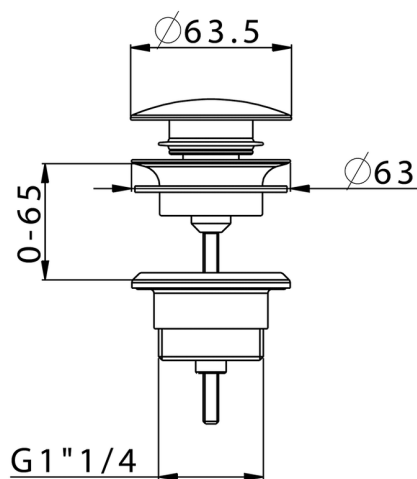

Válvula desagüe click-clack 1" 1/4 para lavabo COMPLEMENTOS_ZB001780

MODELO **ZB001780**

Válvula desagüe click-clack 1" 1/4 para lavabo, para sistema de desagüe con rebosadero

ACABADOS DISPONIBLES

- 
21 21 Cromo
- 
2P 2P Oro rosa
- 
2Q 2Q Black Titanium
- 
40 40 Negro Mate
- 
4Q 4Q Blanco Mate