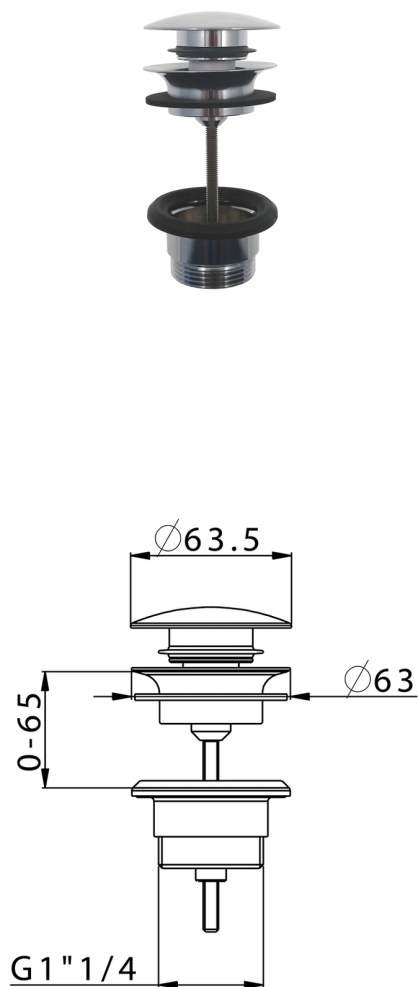

## Válvula desagüe click-clack 1" 1/4 para lavabo COMPLEMENTOS\_ZB001780

MODELO **ZB001780**

Válvula desagüe click-clack 1" 1/4 para lavabo, para sistema de desagüe con rebosadero

### ACABADOS DISPONIBLES

-  **21** 21 Cromo
-  **2P** 2P Oro rosa
-  **2Q** 2Q Black Titanium
-  **40** 40 Negro Mate
-  **4Q** 4Q Blanco Mate