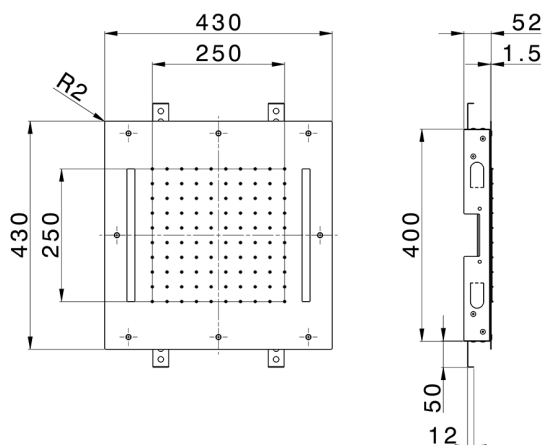

Rociador de techo con cromoterapia 430x430 mm ZEN_ZS1C0055

MODELO **ZS1C0055**

Rociador de techo con cromoterapia 430x430 mm, funciones lluvia, cromoterapia, con teclado empotrado incluido, acero inoxidable AISI 304

ACABADOS DISPONIBLES

- **40** 40 Negro Mate
- **4Q** 4Q Blanco Mate
- **5G** 5G Oro Rosa
- **D1** D1 Inox Cepillado
- **D2** D2 Inox brillo

CARACTERÍSTICAS

2025-02-02