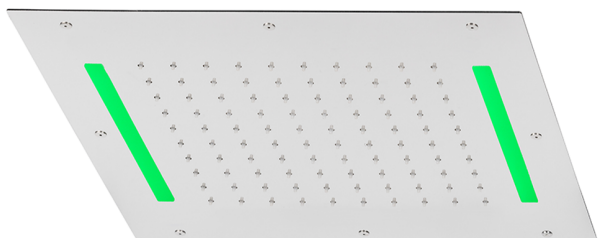

## Rociador de techo con cromoterapia 430x430 mm ZEN\_ZS1C0055

MODELO **ZS1C0055**

Rociador de techo con cromoterapia 430x430 mm, funciones lluvia, cromoterapia, con teclado empotrado incluido, acero inoxidable AISI 304

ACABADOS DISPONIBLES

-  **40** 40 Negro Mate
-  **4Q** 4Q Blanco Mate
-  **5G** 5G Oro Rosa
-  **D1** D1 Inox Cepillado
-  **D2** D2 Inox brillo

CARACTERÍSTICAS

2025-02-02