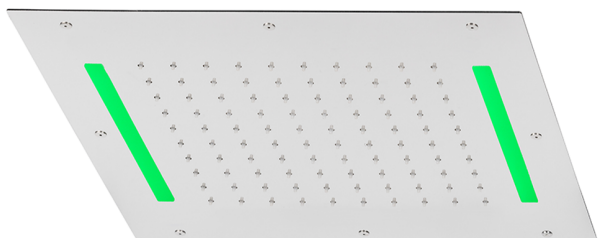

Rociador de techo con cromoterapia 430x430 mm ZEN_ZS1C0055

MODELO **ZS1C0055**

Rociador de techo con cromoterapia 430x430 mm, funciones lluvia, cromoterapia, con teclado empotrado incluido, acero inoxidable AISI 304

ACABADOS DISPONIBLES

-  **40** 40 Negro Mate
-  **4Q** 4Q Blanco Mate
-  **5G** 5G Oro Rosa
-  **D1** D1 Inox Cepillado
-  **D2** D2 Inox brillo

CARACTERÍSTICAS

2025-02-02