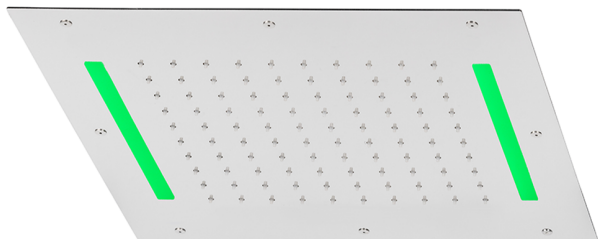

Rociador de techo con cromoterapia 430x430 mm ZEN_ZS1C0055

MODELO **ZS1C0055**

Rociador de techo con cromoterapia 430x430 mm, funciones lluvia, cromoterapia, con teclado empotrado incluido, acero inoxidable AISI 304

ACABADOS DISPONIBLES

-  **40** 40 Negro Mate
-  **4Q** 4Q Blanco Mate
-  **5G** 5G Oro Rosa
-  **D1** D1 Inox Cepillado
-  **D2** D2 Inox brillo

CARACTERÍSTICAS

2025-02-02