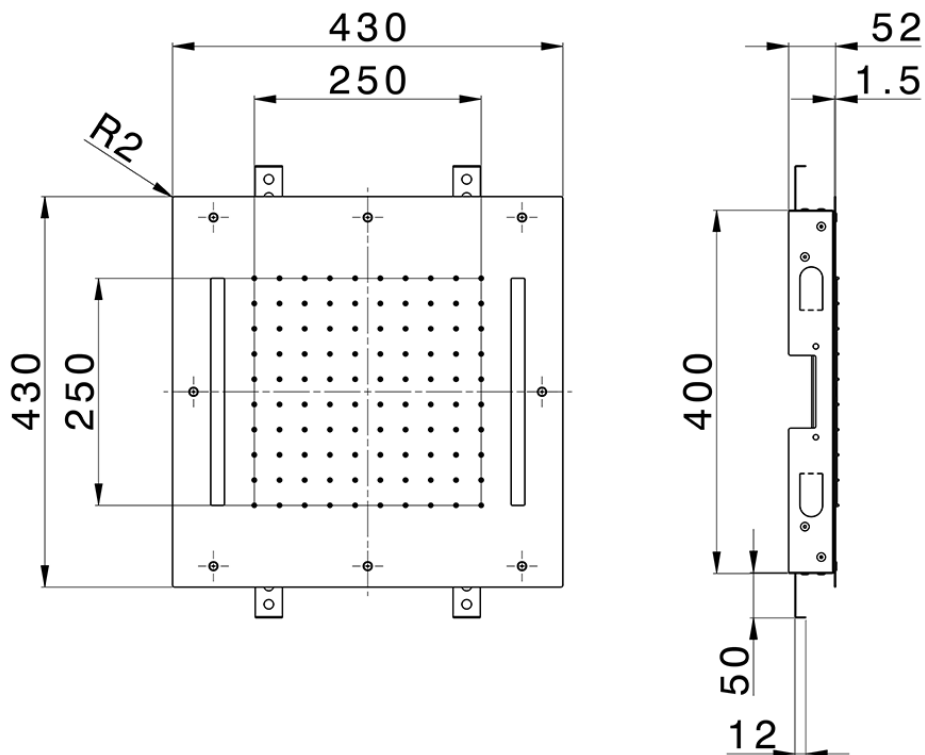

Rociador de techo con cromoterapia 430x430 mm ZEN_ZS1C0055

ZS1C0055

<https://es.huberitalia.com/rociador-de-techo-con-cromoterapia-430x430-mm-zen-zs1c0055>

2025-02-02