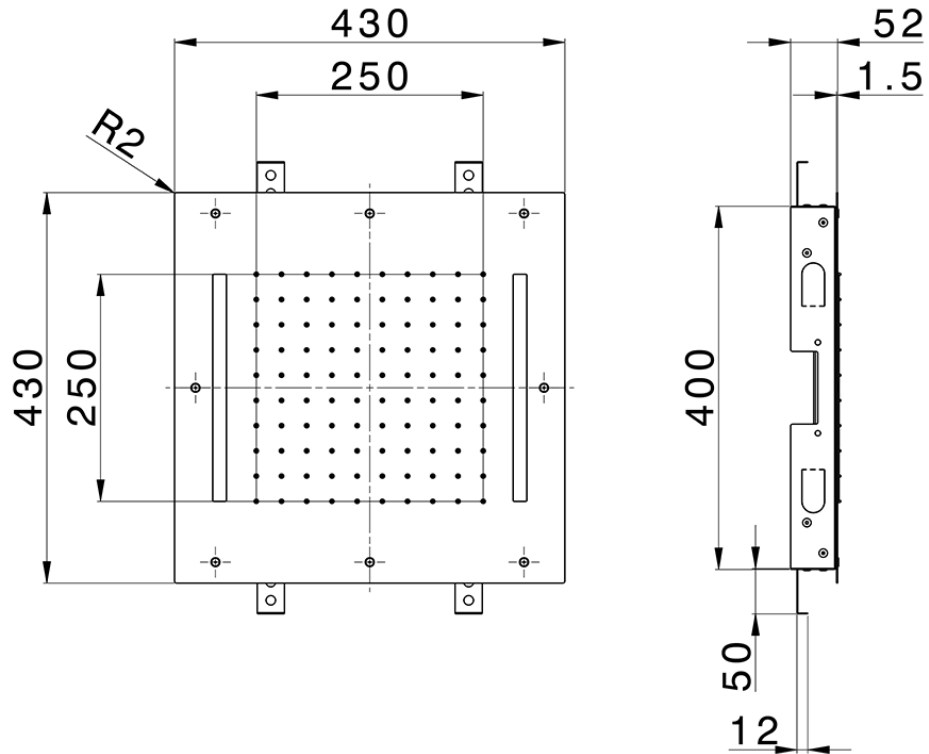

Rociador de techo con cromoterapia 430x430 mm ZEN_ZS1C0055

ZS1C0055

<https://es.huberitalia.com/rociador-de-techo-con-cromoterapia-430x430-mm-zen-zs1c0055>

2025-02-02