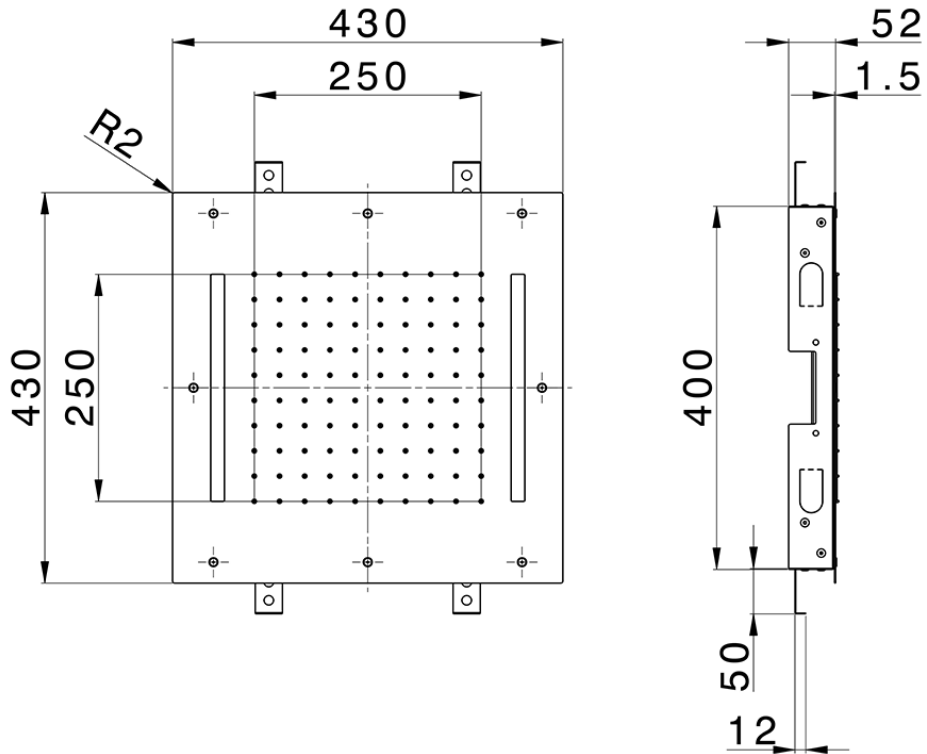

Rociador de techo con cromoterapia 430x430 mm ZEN_ZS1C0055

ZS1C0055

<https://es.huberitalia.com/rociador-de-techo-con-cromoterapia-430x430-mm-zen-zs1c0055>

2024-12-22