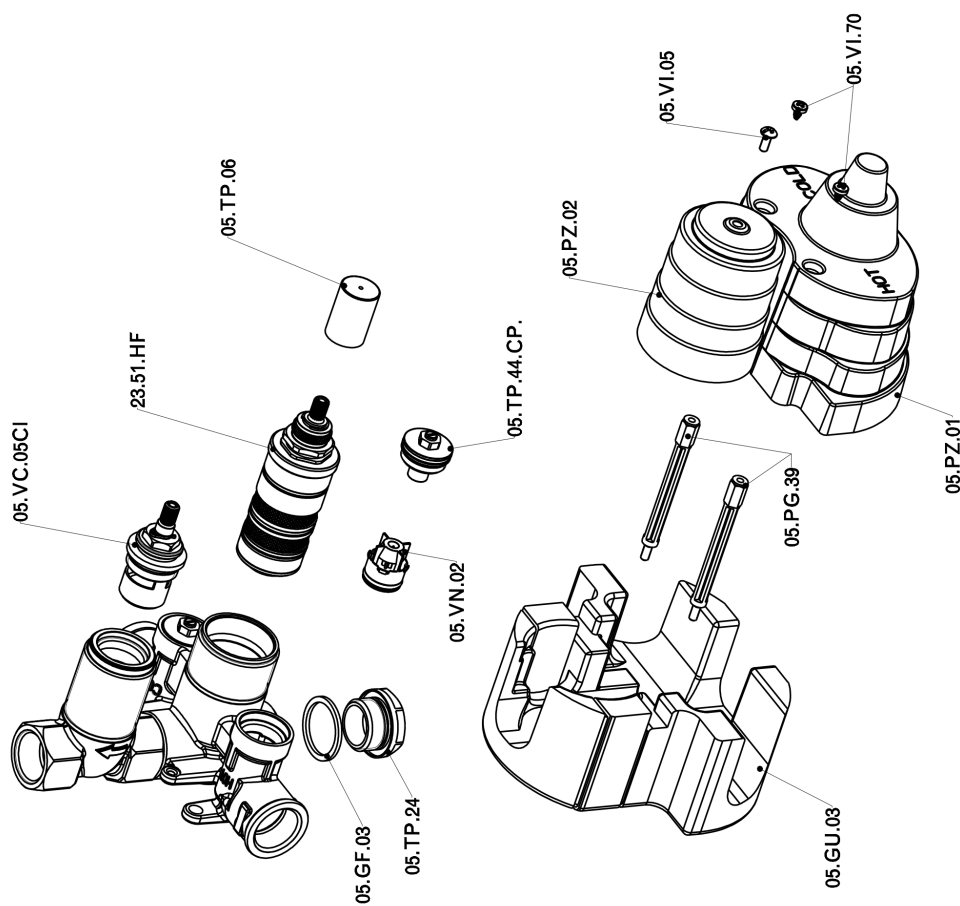

Parte empotrada termostático ducha 1 salida EMPOTRADO_ZB007361

ZB007361

<https://es.huberitalia.com/parte-empotrada-termostatico-ducha-1-salida-empotrado-zb007361>

2026-06-10