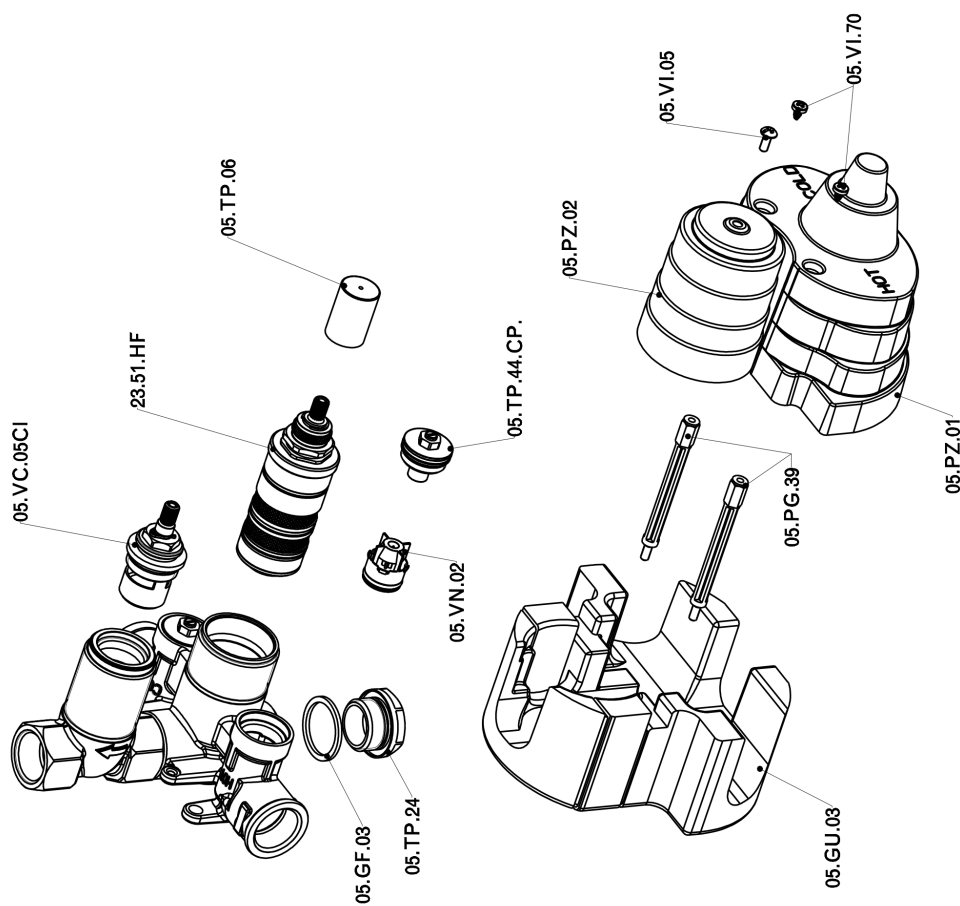

Parte empotrada termostático ducha 1 salida EMPOTRADO_ZB007361

ZB007361

<https://es.huberitalia.com/parte-empotrada-termostatico-ducha-1-salida-empotrado-zb007361>

2026-06-30