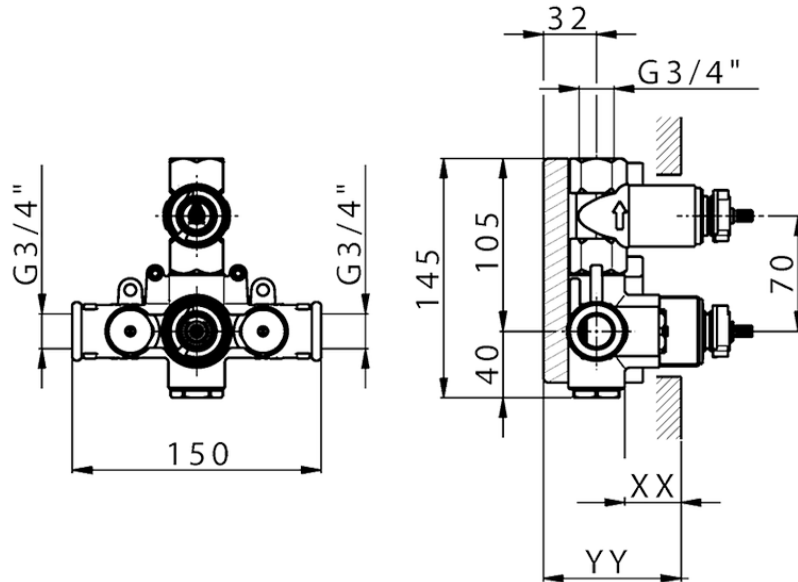

Parte empotrada termostático ducha 1 salida EMPOTRADO_ZB007361

Piastra/Plate/Plaque/Platte/Placa
 2-3mm: XX 25-40 YY 76-91
 10 mm: XX 16-31 YY 65-80

ZB007361

<https://es.huberitalia.com/parte-empotrada-termostatico-ducha-1-salida-empotrado-zb007361>