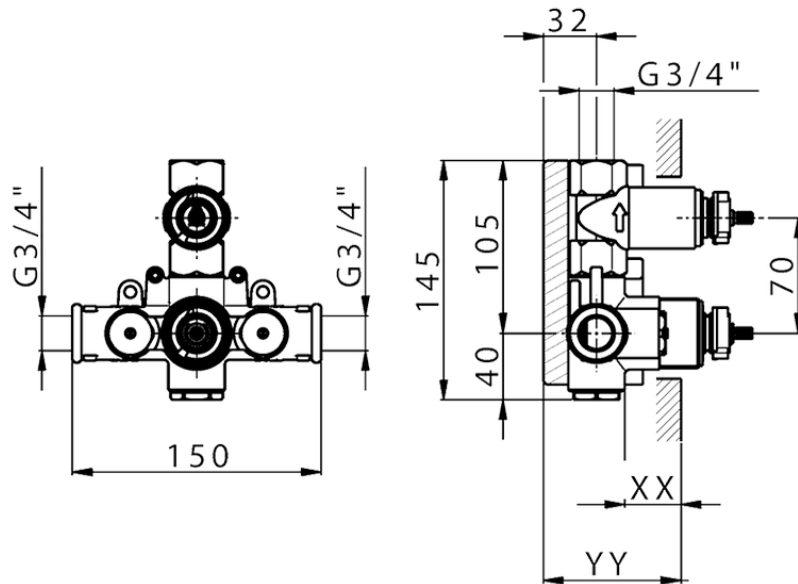

Parte empotrada termostático ducha 1 salida EMPOTRADO_ZB007361

Piastra/Plate/Plaque/Platte/Placa
 2-3mm: XX 25-40 YY 76-91
 10 mm: XX 16-31 YY 65-80

ZB007361

<https://es.huberitalia.com/parte-empotrada-termostatico-ducha-1-salida-empotrado-zb007361>