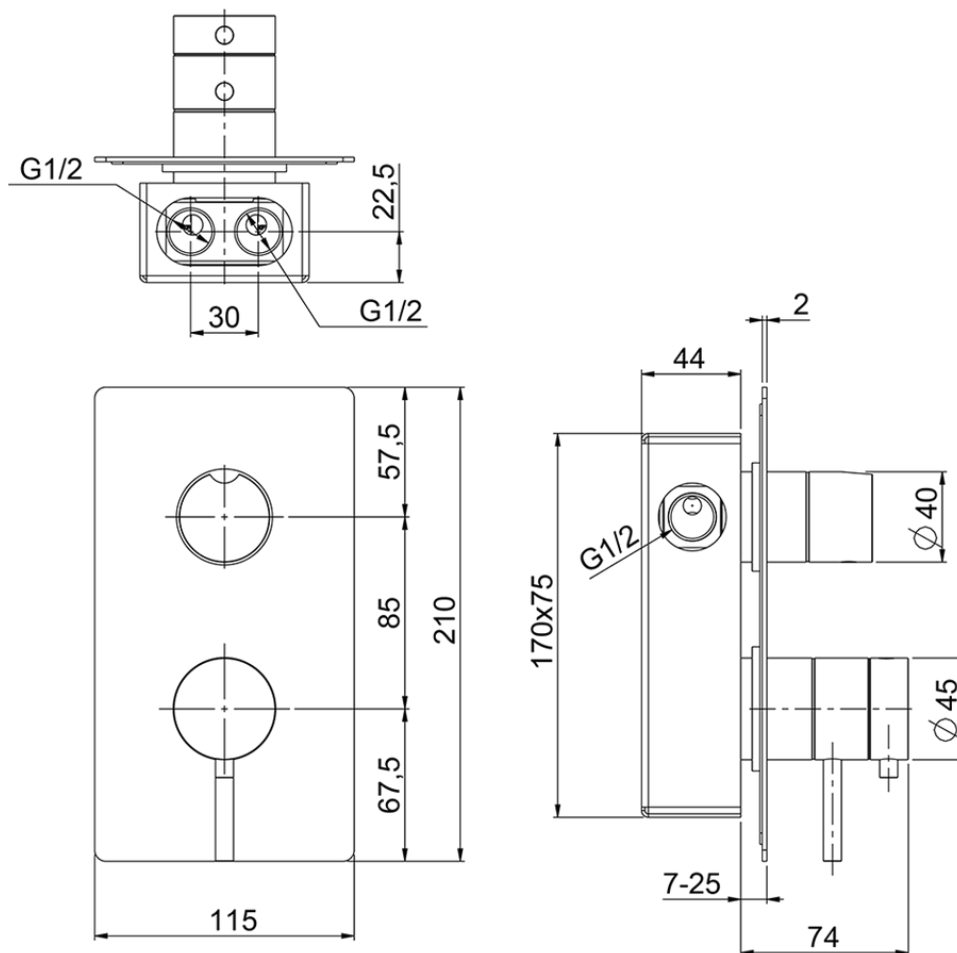

Ducha empotrada termostática 2 salidas LYNOX_LX008104

LX008104

<https://es.huberitalia.com/ducha-empotrada-termostatica-2-salidas-lynox-lx008104>

2026-04-09