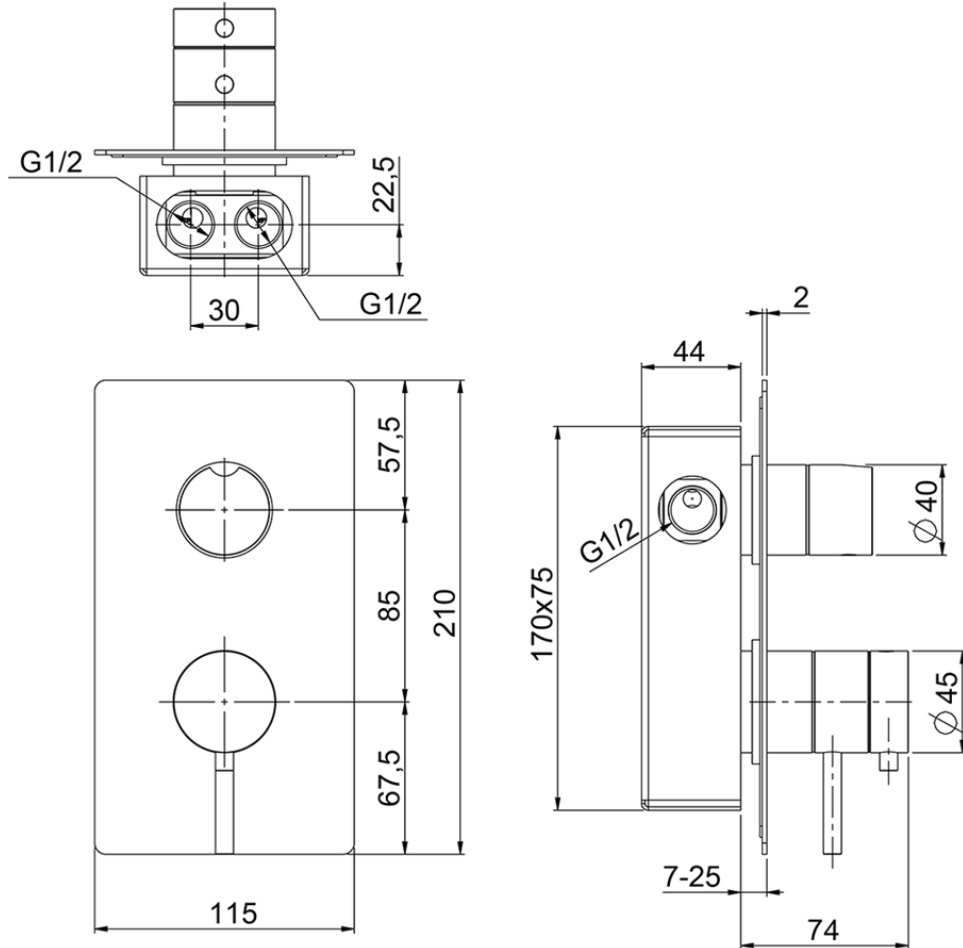

Ducha empotrada termostática 2 salidas LYNOX_LX008104

LX008104

<https://es.huberitalia.com/ducha-empotrada-termostatica-2-salidas-lynox-lx008104>

2026-06-13