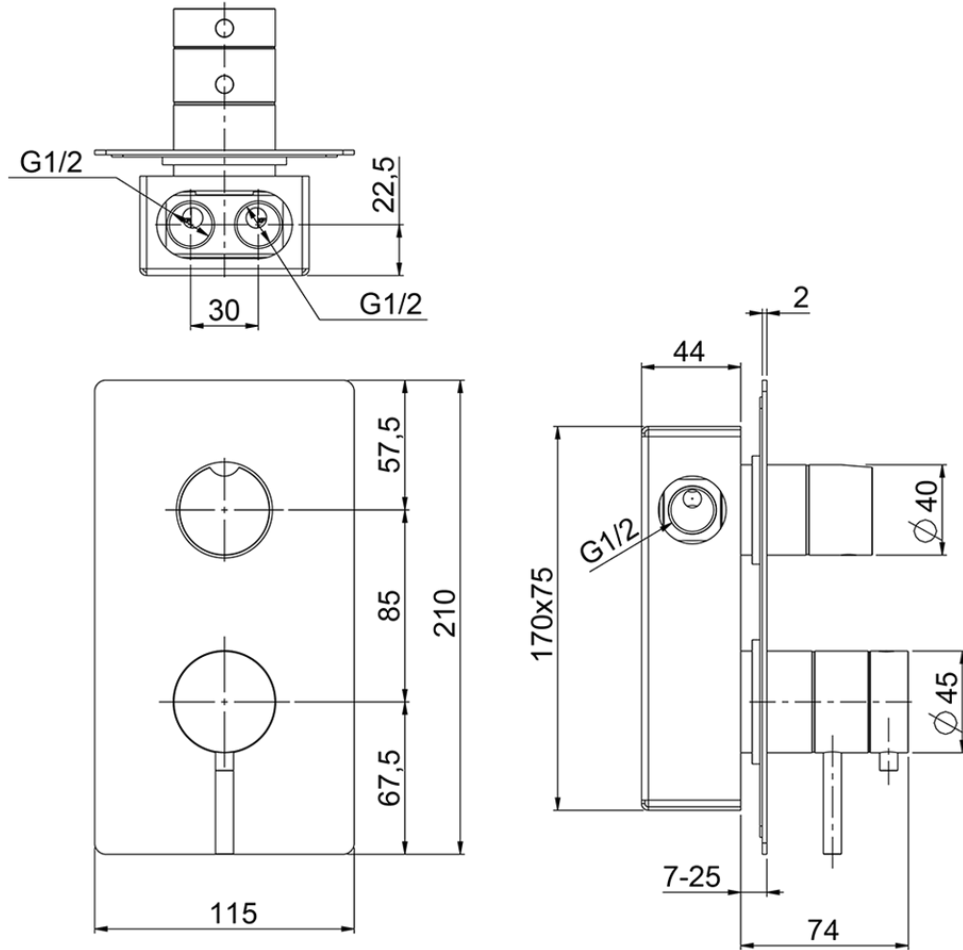

## Ducha empotrada termostática 2 salidas LYNOX\_LX008104

LX008104

<https://es.huberitalia.com/ducha-empotrada-termostatica-2-salidas-lynox-lx008104>

2026-05-20