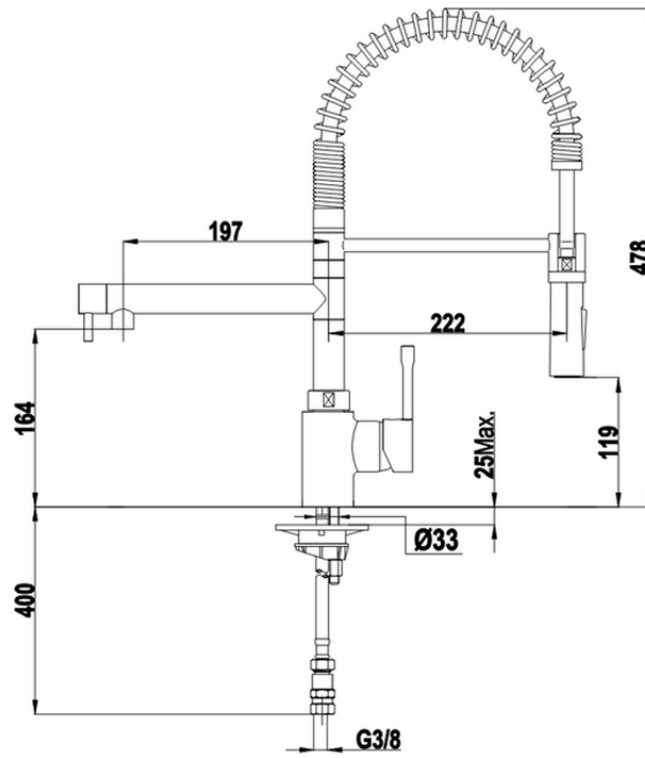

Fregadero monomando ducha extraíble KITCHEN_LC100100

LC100100

<https://es.huberitalia.com/fregadero-monomando-ducha-extraible-kitchen-lc100100>

2026-05-20