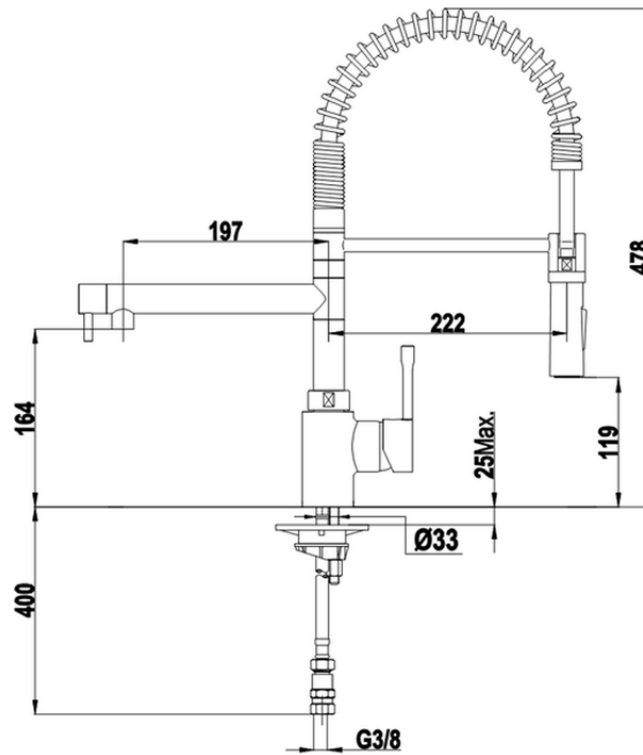

Fregadero monomando ducha extraíble KITCHEN_LC100100

LC100100

<https://es.huberitalia.com/fregadero-monomando-ducha-extraible-kitchen-lc100100>

2026-06-10