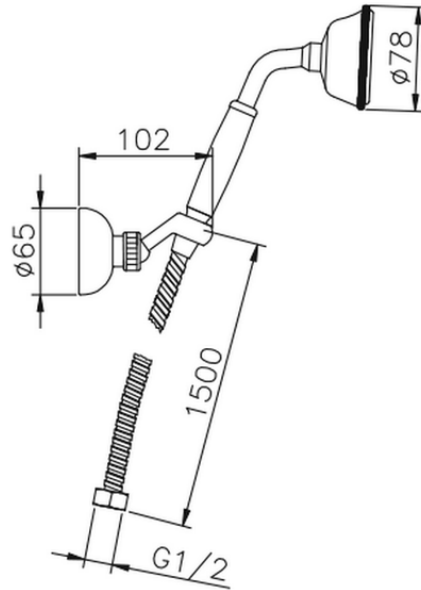

## Conjunto ducha con duplex Victorian SHOWER\_63.03H.

63.03H.

<https://es.huberitalia.com/conjunto-ducha-con-duplex-victorian-shower-63-03h>

2026-06-13