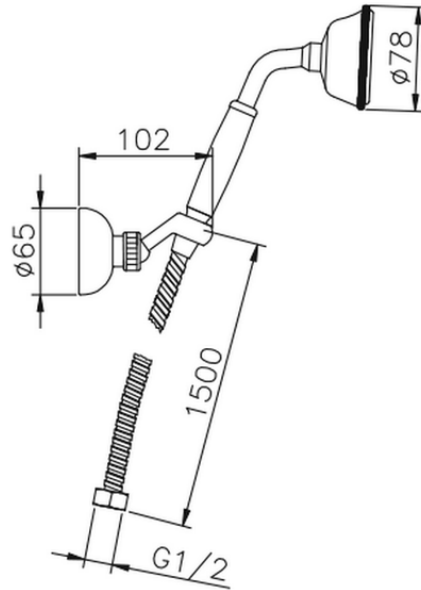

Conjunto ducha con duplex Victorian SHOWER_63.03H.

63.03H.

<https://es.huberitalia.com/conjunto-ducha-con-duplex-victorian-shower-63-03h>

2026-05-20