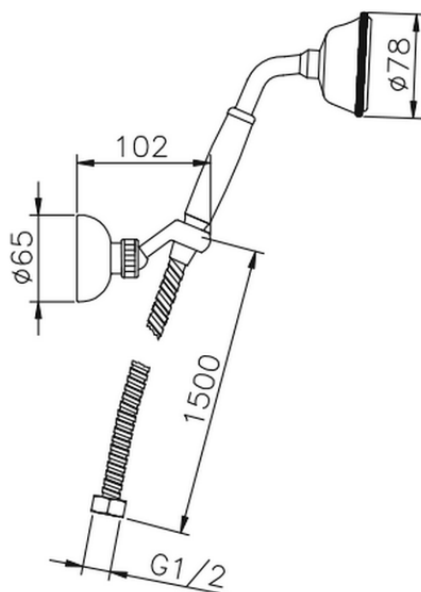

## Conjunto ducha con duplex Victorian SHOWER\_63.03H.

63.03H.

<https://es.huberitalia.com/conjunto-ducha-con-duplex-victorian-shower-63-03h>

2026-04-30