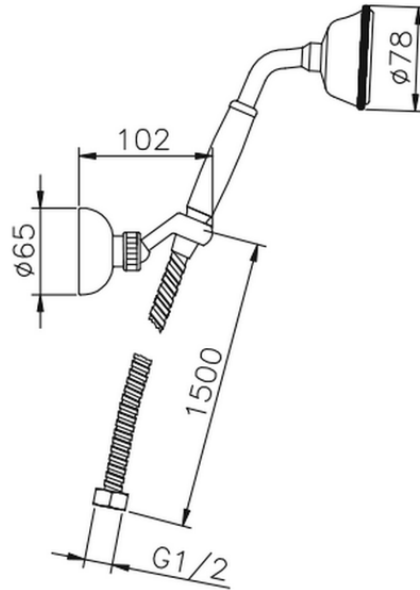

Conjunto ducha con duplex Victorian SHOWER_63.03H.

63.03H.

<https://es.huberitalia.com/conjunto-ducha-con-duplex-victorian-shower-63-03h>

2026-06-15