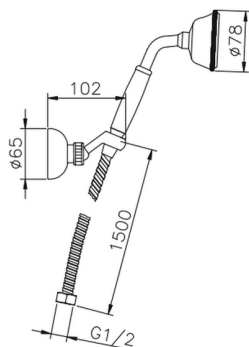

Conjunto ducha con duplex Victorian SHOWER_63.03H.

MODELO **63.03H.**

Conjunto ducha con duplex Victorian, soporte duchita articulado mural, duchita una función Ø 78 mm de Latón, flexible Latón 150 cm

ACABADOS DISPONIBLES

-  **AC** AC Níquel Satinado Cepillado
-  **AG** AG Oro Viejo
-  **BA** BA Bronce Viejo
-  **CR** CR Cromo
-  **2W** 2W Oro Cepillado

CARACTERÍSTICAS

2026-06-14