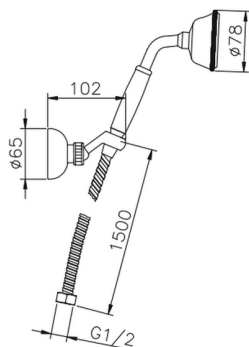

Conjunto ducha con duplex Victorian SHOWER_63.03H.

MODELO **63.03H.**

Conjunto ducha con duplex Victorian, soporte duchita articulado mural, duchita una función Ø 78 mm de Latón, flexible Latón 150 cm

ACABADOS DISPONIBLES

-  **AC** AC Níquel Satinado Cepillado
-  **AG** AG Oro Viejo
-  **BA** BA Bronce Viejo
-  **CR** CR Cromo
-  **2W** 2W Oro Cepillado

CARACTERÍSTICAS

2026-06-18