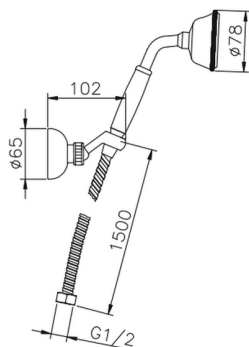

Conjunto ducha con duplex Victorian SHOWER_63.03H.

MODELO **63.03H.**

Conjunto ducha con duplex Victorian, soporte duchita articulado mural, duchita una función Ø 78 mm de Latón, flexible Latón 150 cm

ACABADOS DISPONIBLES

-  **AC** AC Níquel Satinado Cepillado
-  **AG** AG Oro Viejo
-  **BA** BA Bronce Viejo
-  **CR** CR Cromo
-  **2W** 2W Oro Cepillado

CARACTERÍSTICAS

2026-06-13