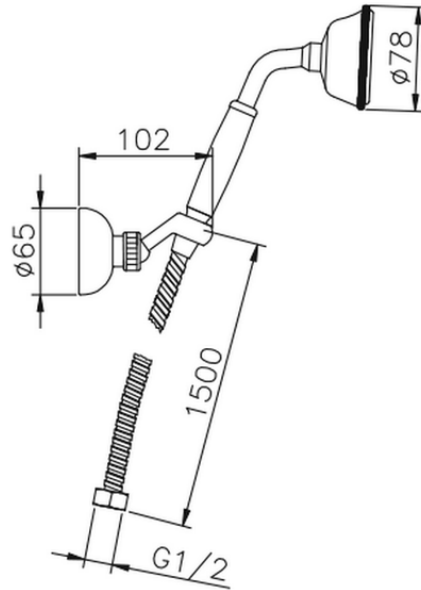

## Conjunto ducha con duplex Victorian SHOWER\_63.03H.

63.03H.

<https://es.huberitalia.com/conjunto-ducha-con-duplex-victorian-shower-63-03h>

2026-06-24