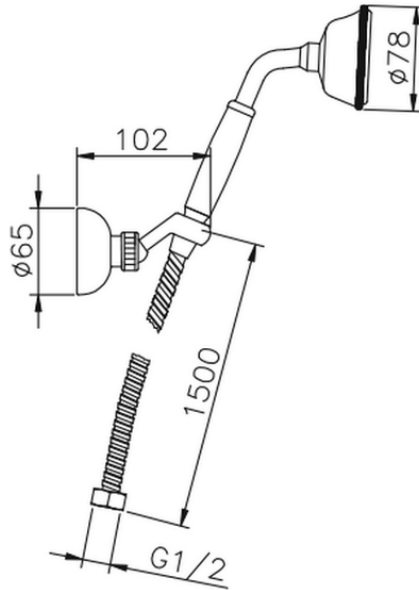

Conjunto ducha con duplex Victorian SHOWER_63.03H.

63.03H.

<https://es.huberitalia.com/conjunto-ducha-con-duplex-victorian-shower-63-03h>

2026-06-10