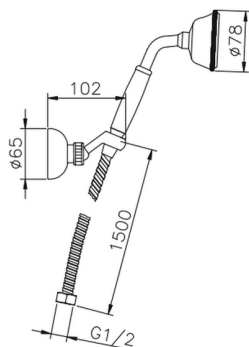

Conjunto ducha con duplex Victorian SHOWER_63.03H.

MODELO **63.03H.**

Conjunto ducha con duplex Victorian, soporte duchita articulado mural, duchita una función Ø 78 mm de Latón, flexible Latón 150 cm

ACABADOS DISPONIBLES

-  **AC** AC Níquel Satinado Cepillado
-  **AG** AG Oro Viejo
-  **BA** BA Bronce Viejo
-  **CR** CR Cromo
-  **2W** 2W Oro Cepillado

CARACTERÍSTICAS

2026-06-11