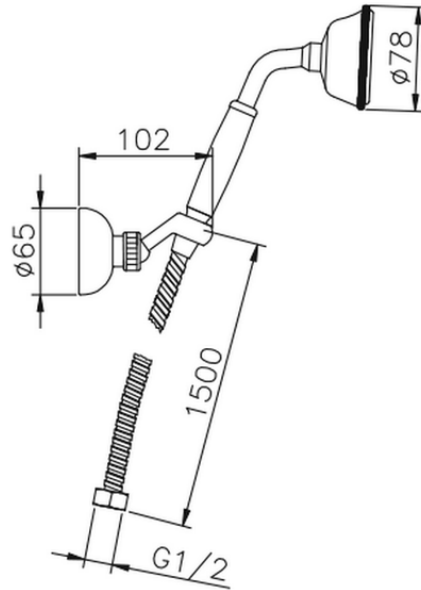

Conjunto ducha con duplex Victorian SHOWER_63.03H.

63.03H.

<https://es.huberitalia.com/conjunto-ducha-con-duplex-victorian-shower-63-03h>

2026-06-11