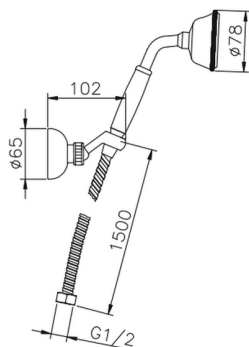

Conjunto ducha con duplex Victorian SHOWER_63.03H.

MODELO **63.03H.**

Conjunto ducha con duplex Victorian, soporte duchita articulado mural, duchita una función Ø 78 mm de Latón, flexible Latón 150 cm

ACABADOS DISPONIBLES

-  **AC** AC Níquel Satinado Cepillado
-  **AG** AG Oro Viejo
-  **BA** BA Bronce Viejo
-  **CR** CR Cromo
-  **2W** 2W Oro Cepillado

CARACTERÍSTICAS

2026-06-10