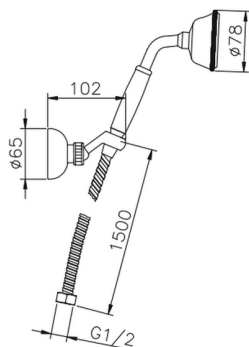

## Conjunto ducha con duplex Victorian SHOWER\_63.03H.

MODELO **63.03H.**

Conjunto ducha con duplex Victorian, soporte duchita articulado mural, duchita una función Ø 78 mm de Latón, flexible Latón 150 cm