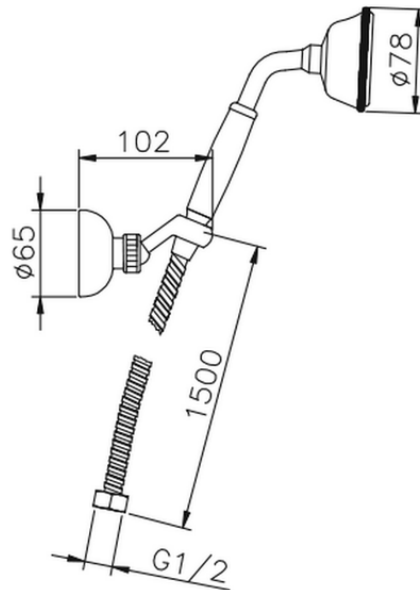

## Conjunto ducha con duplex Victorian SHOWER\_63.03H.

63.03H.

<https://es.huberitalia.com/conjunto-ducha-con-duplex-victorian-shower-63-03h>

2026-06-30