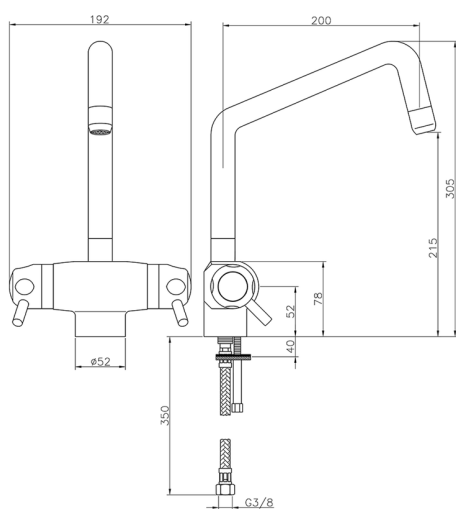

Fregadero termostático CLINIC&TECHNICAL_CPT65010

MODELO **CPT65010**

Fregadero termostático, sin desagüe, latiguillos acero G.3/8"

ACABADOS DISPONIBLES

21 21 Cromo

CARACTERÍSTICAS

Recambio Cartucho **24.02AB.PL**

Cartucho Termostático Plus 12x32

Termostático

El Termostático Huber es tu gestor personal del agua, ayudándote a manejar, controlar y ahorrar agua y energía.

2026-06-30