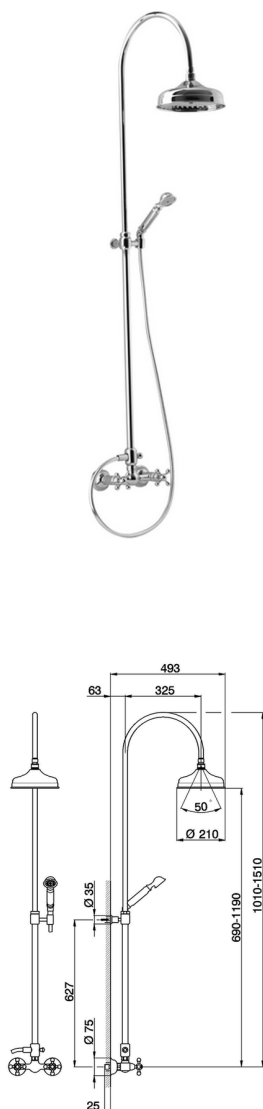

## Columna ducha 2 funciones CROISETTE\_AC904051

MODELO **AC904051**

Columna ducha 2 funciones, desviador 2 salidas, columna telescópica, con soporte duchita fijo, duchita una función clásica Ø 53 mm de Latón, rociador redondo Ø210 mm de Latón, flexible de Latón 150 cm

ACABADOS DISPONIBLES

**21** 21 Cromo

**24** 24 Oro

**27** 27 Bronce Viejo

**2A** 2A Niquel Satinado Cepillado

**74** 74 Cromo/Oro

**2W** 2W Oro Cepillado

CARACTERÍSTICAS