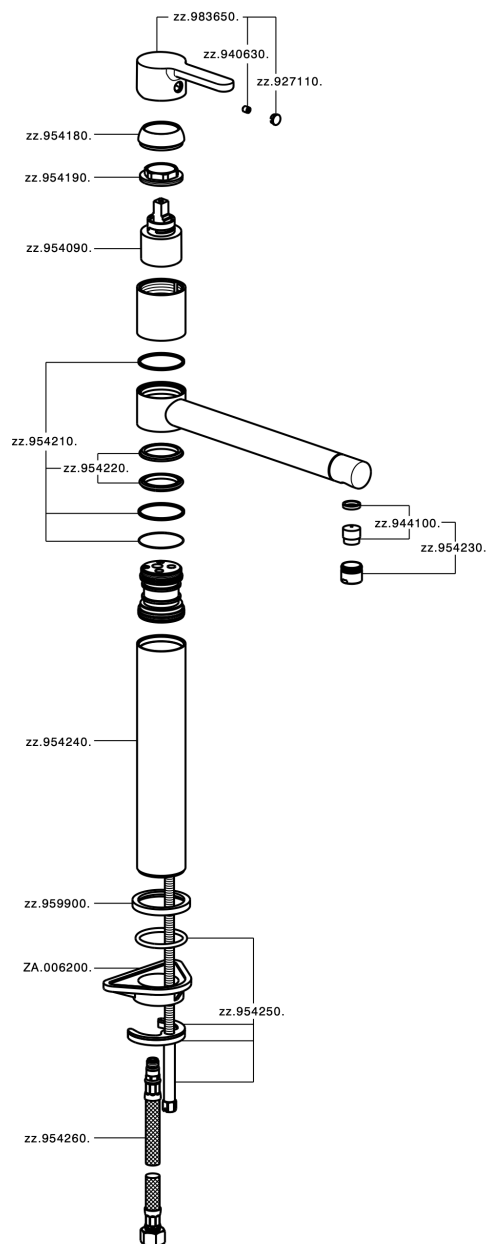

Fregadero monomando KITCHEN_H2001580

H2001580

<https://es.huberitalia.com/fregadero-monomando-kitchen-h2001580>

2026-05-20