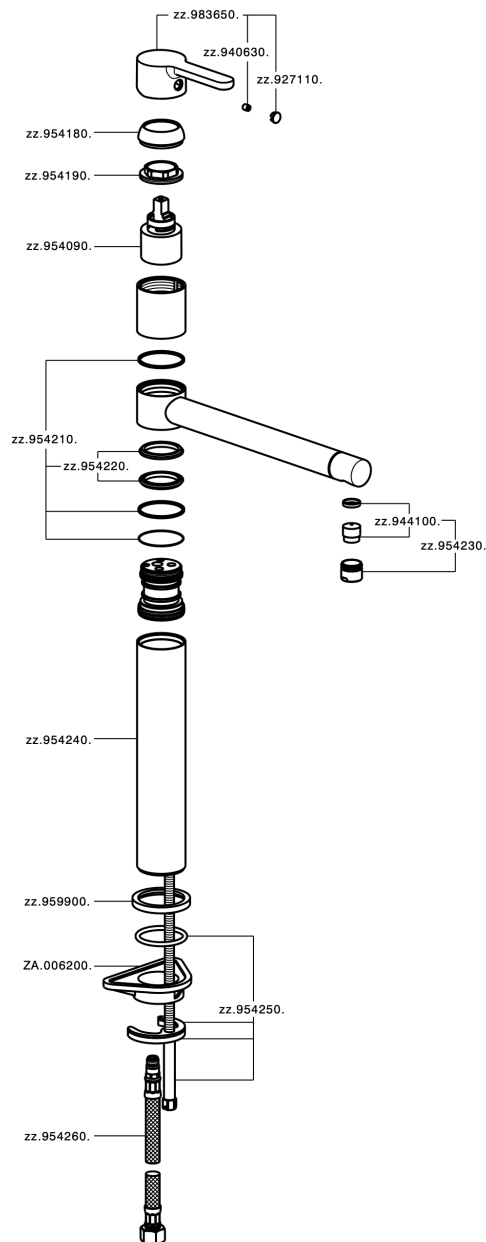

Fregadero monomando KITCHEN_H2001580

H2001580

<https://es.huberitalia.com/fregadero-monomando-kitchen-h2001580>

2026-06-13