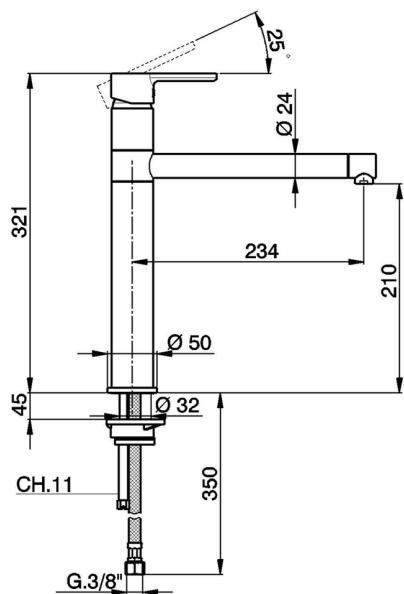

Fregadero monomando KITCHEN_H2001580

MODELO **H2001580**

Fregadero monomando, caño giratorio, latiguillos acero G.3/8"

ACABADOS DISPONIBLES

21 21 Cromo

CARACTERÍSTICAS

Recambio Cartucho **ZZ95409000**

Cartucho Monomando 35 mm

EcoStop

La función EcoStop limita el caudal del agua aproximadamente el 50% de la salida máxima con una leve resistencia en la maneta. Basta con empujar ligeramente más allá de la mitad del tope sólo cuando se requiera la salida máxima de agua. Esto permitirá ahorrar hasta un 50% de agua.