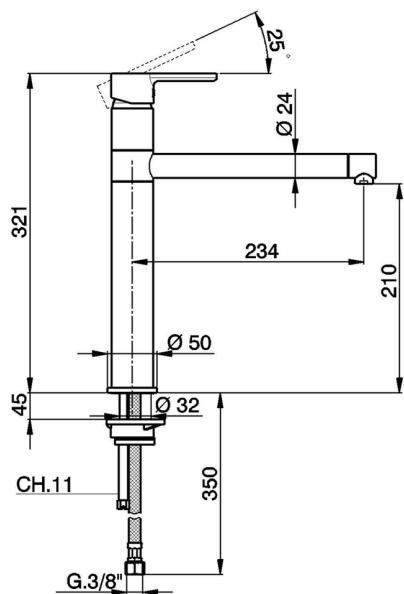

## Fregadero monomando KITCHEN\_H2001580

MODELO **H2001580**

Fregadero monomando, caño giratorio, latiguillos acero G.3/8"

ACABADOS DISPONIBLES

**21** 21 Cromo

CARACTERÍSTICAS

Recambio Cartucho **ZZ95409000**

**Cartucho Monomando 35 mm**

### EcoStop

La función EcoStop limita el caudal del agua aproximadamente el 50% de la salida máxima con una leve resistencia en la maneta. Basta con empujar ligeramente más allá de la mitad del tope sólo cuando se requiera la salida máxima de agua. Esto permitirá ahorrar hasta un 50% de agua.