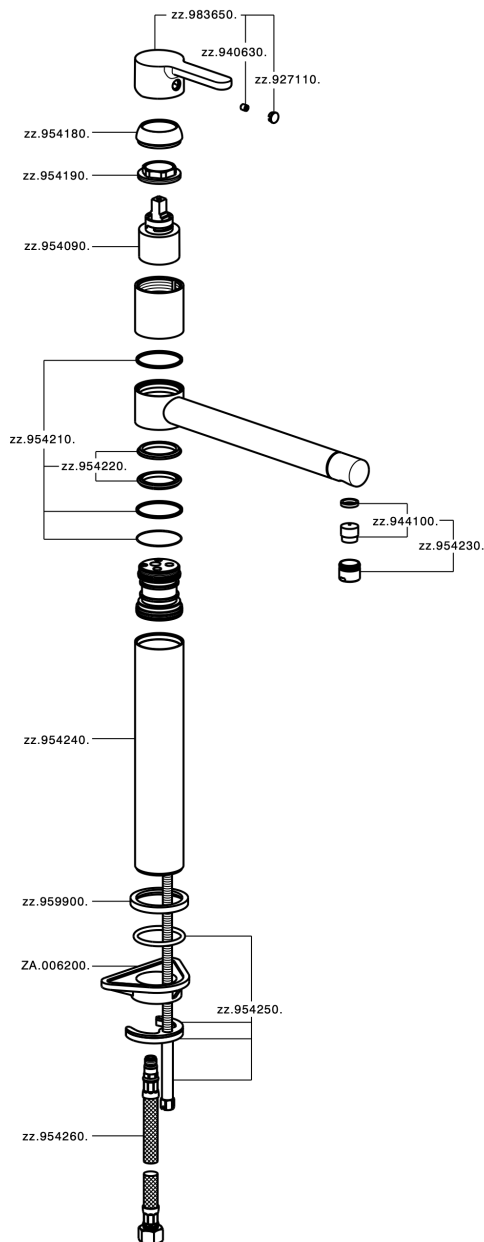

Fregadero monomando KITCHEN_H2001580

H2001580

<https://es.huberitalia.com/fregadero-monomando-kitchen-h2001580>

2026-04-30