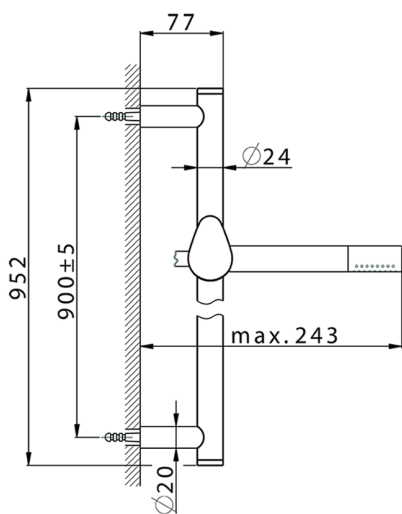

CARACTERÍSTICAS

2025-01-03