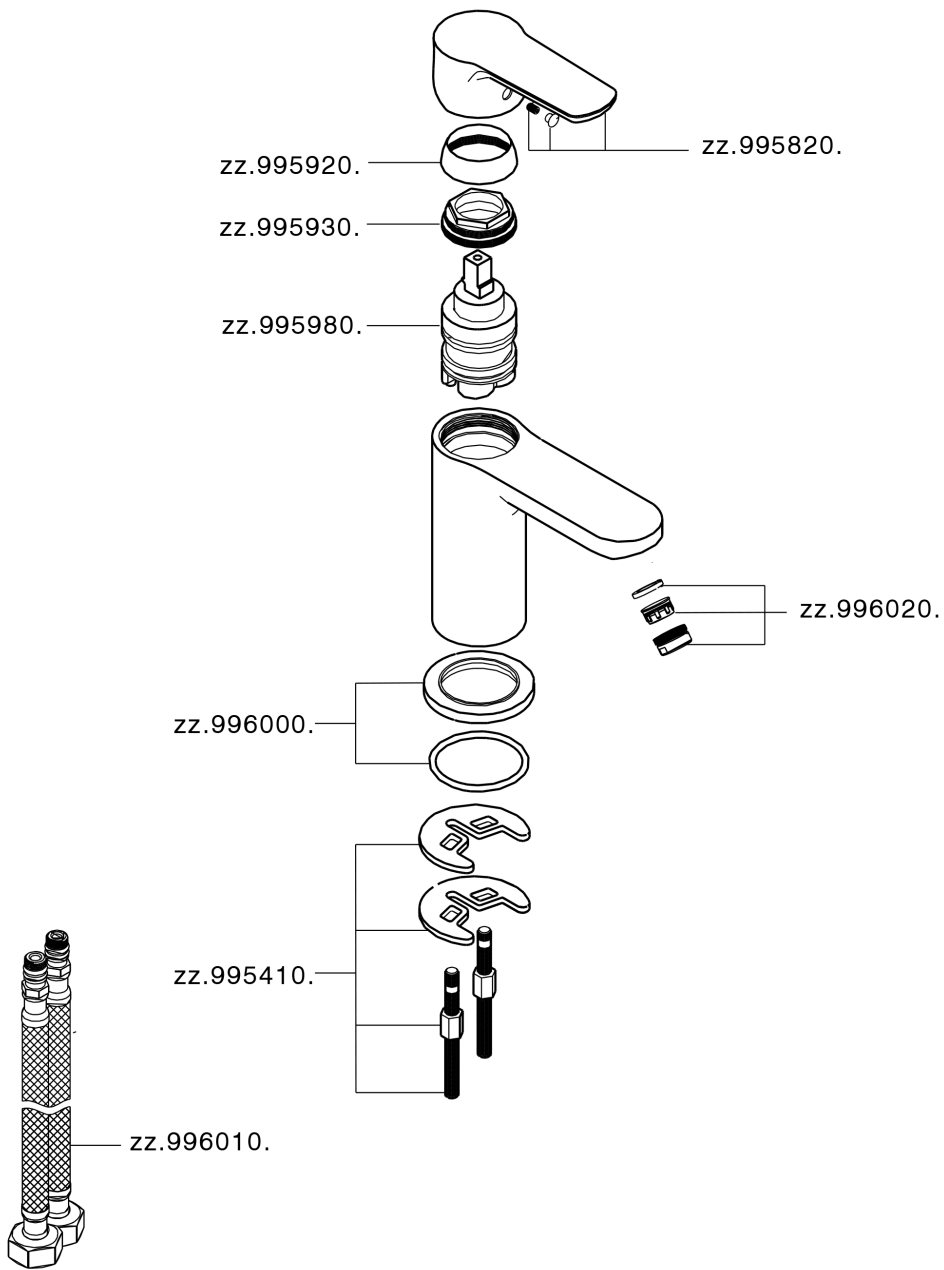

Lavabo monomando SATURNO_SN000544

MODELO **SN000544**

Lavabo monomando, sin desagüe automático, latiguillos acero G.3/8"

ACABADOS DISPONIBLES

21 21 Cromo

CARACTERÍSTICAS

Recambio Cartucho **ZZ99750000**

Cartucho Monomando 35 mm

Lavabo monomando SATURNO_SN000544

SN000544

<https://es.huberitalia.com/lavabo-monomando-saturno-sn000544>

2024-11-21