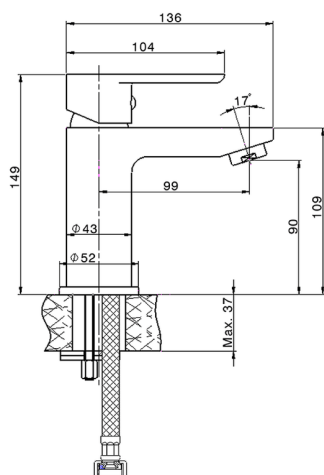

Lavabo monomando SATURNO_SN000544

MODELO **SN000544**

Lavabo monomando, sin desagüe automático, latiguillos acero G.3/8"

ACABADOS DISPONIBLES

21 21 Cromo

CARACTERÍSTICAS

Recambio Cartucho **ZZ99750000**

Cartucho Monomando 35 mm

Lavabo monomando SATURNO_SN000544

SN000544

<https://es.huberitalia.com/lavabo-monomando-saturno-sn000544>

2024-11-21