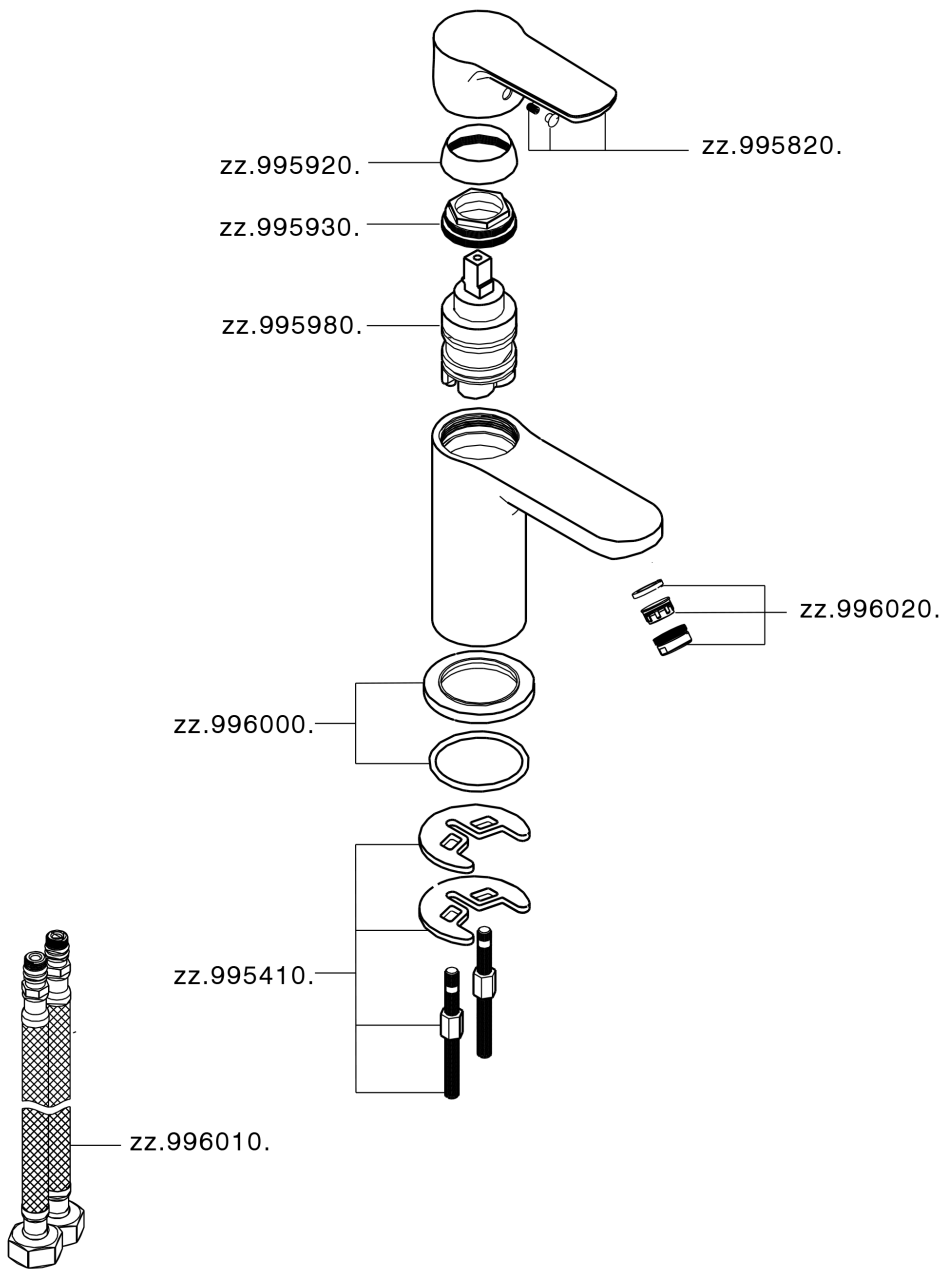

Lavabo monomando SATURNO_SN000544

SN000544

<https://es.huberitalia.com/lavabo-monomando-saturno-sn000544>

2024-11-23