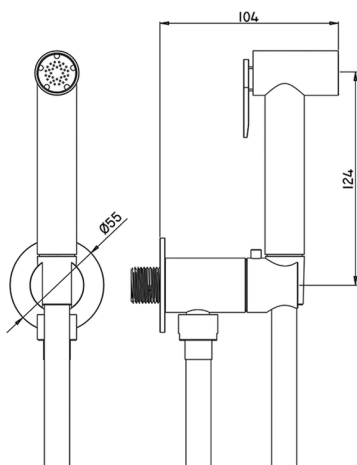

MODELO **TT007925**

Kit ducha higiénica para bidé, soporte mural redondo, apertura mono agua, ducha higiénica de Latón, flexible PVC 120 cm

ACABADOS DISPONIBLES

21 21 Cromo

CARACTERÍSTICAS

Ducha higiénica