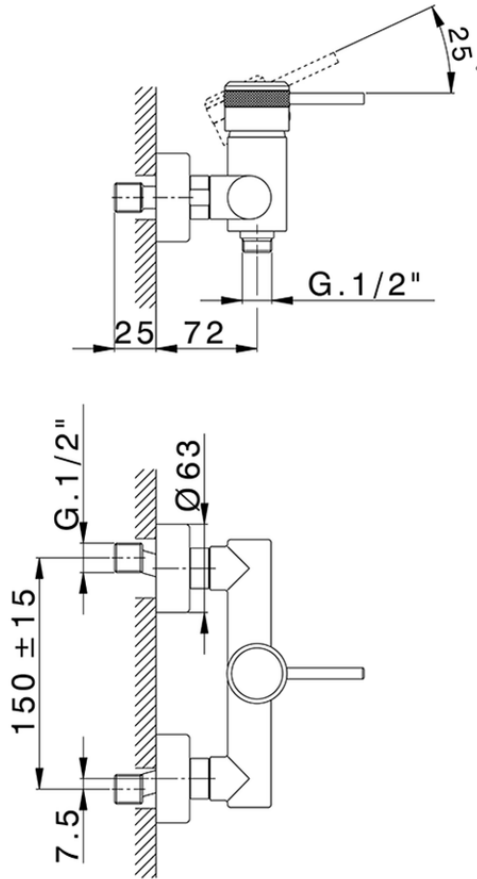

Ducha monomando CHRONOS_CR000440

CR000440

<https://es.huberitalia.com/ducha-monomando-chronos-cr000440>

2025-01-31