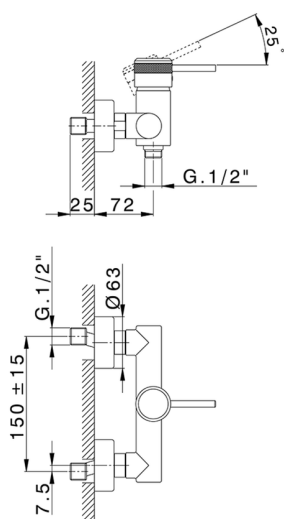

## Ducha monomando CHRONOS\_CR000440

MODELO **CR000440**

Ducha monomando, sin conjunto ducha, conexión para flexible 1/2" M

### CARACTERÍSTICAS

Recambio Cartucho **ZZ95409000**

**Cartucho Monomando 35 mm**

2025-01-31