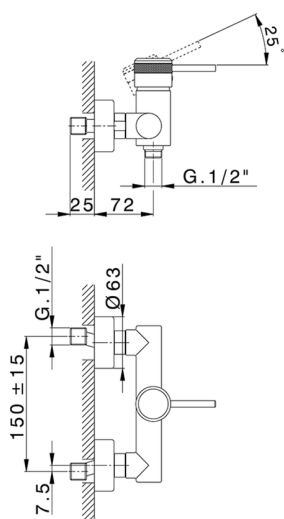

Ducha monomando CHRONOS_CR000440

MODELO **CR000440**

Ducha monomando, sin conjunto ducha, conexión para flexible 1/2" M

ACABADOS DISPONIBLES

-  **21** 21 Cromo
-  **2F** 2F Níquel Cepillado
-  **2Q** 2Q Black Titanium

CARACTERÍSTICAS

Recambio Cartucho **ZZ95409000**

Cartucho Monomando 35 mm

2025-01-31