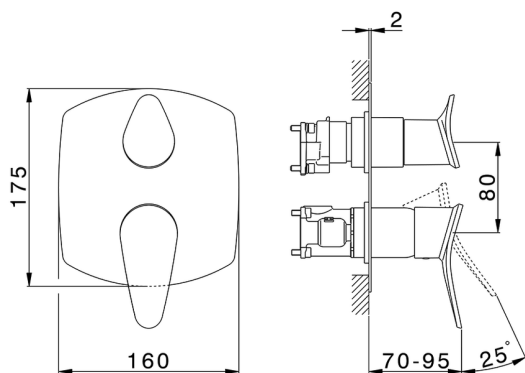

Conjunto Monomando para One-Box HARLOCK_HC0BM030

MODELO **HC0BM030**

Conjunto Monomando para One-Box, con desviador 2-3 salidas, profundidad mínima de instalación 67 mm, sin parte empotrada, para art. ZB00B030-ZB00B031