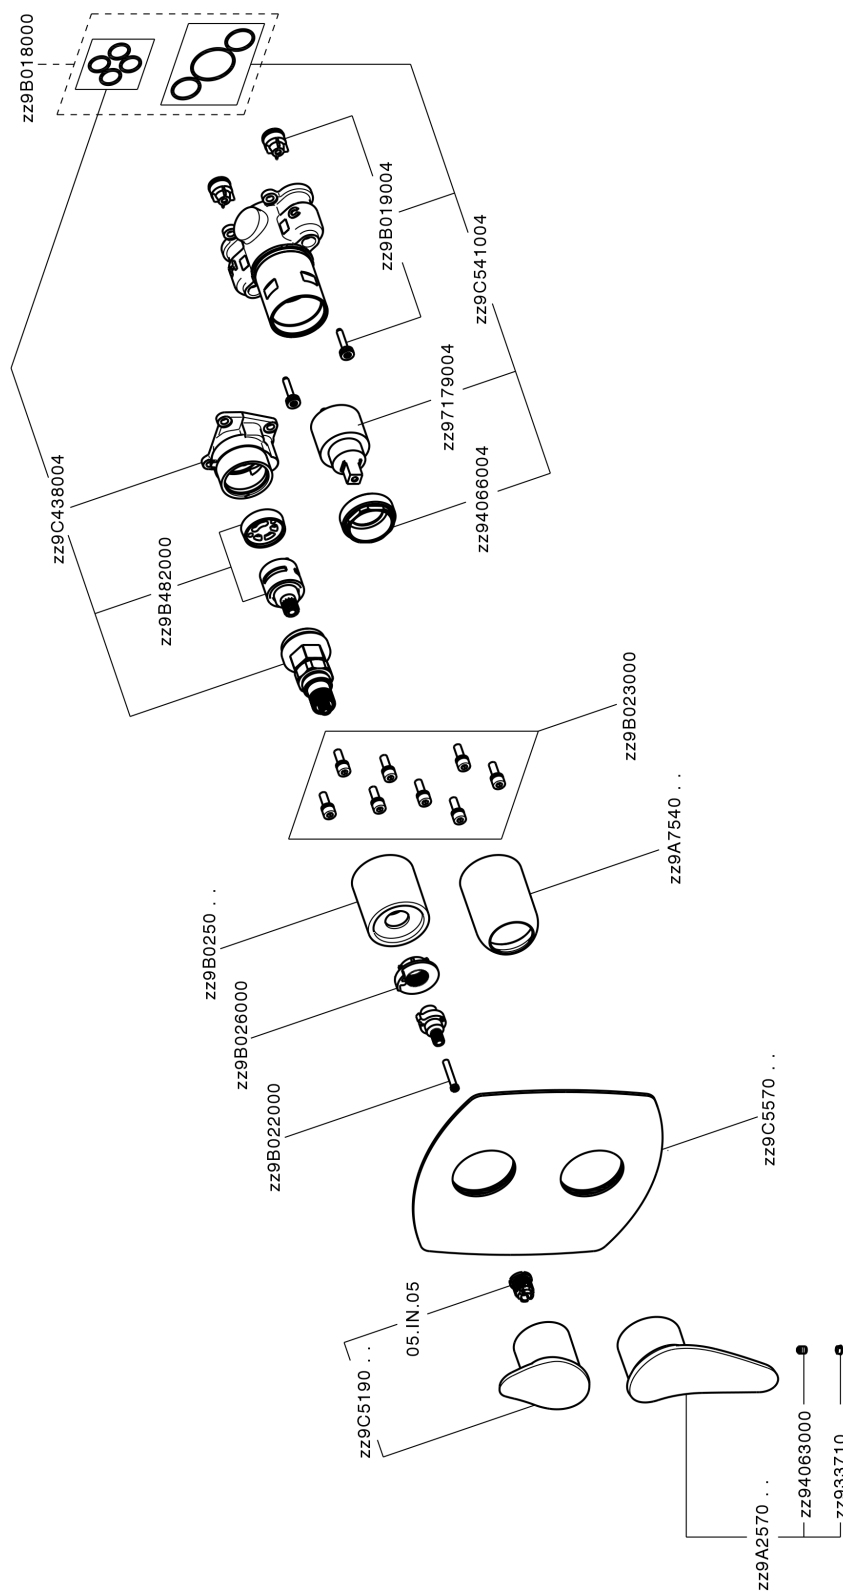

Conjunto Monomando para One-Box HARLOCK_HC0BM030

MODELO **HC0BM030**

Conjunto Monomando para One-Box, con desviador 2-3 salidas, profundidad mínima de instalación 67 mm, sin parte empotrada, para art. ZB00B030-ZB00B031

ACABADOS DISPONIBLES

-  **21** 21 Cromo
-  **2P** 2P Oro rosa
-  **2Q** 2Q Black Titanium
-  **40** 40 Negro Mate
-  **4Q** 4Q Blanco Mate
-  **6T** 6T Cromo/Negro Mate

CARACTERÍSTICAS

Recambio Cartucho **ZZ97179000**

Cartucho Monomando 35 mm

Instalación **Empotrado**

Empotrado 2 **ZB00B031**

ZB00B030

Conjunto Monomando para One-Box HARLOCK_HC0BM030

HC0BM030

<https://es.huberitalia.com/conjunto-monomando-para-one-box-harlock-hc0bm030>

One-Box Universal para empotrado ONE BOX_ZB00B031

MODELO **ZB00B031**

One-Box Universal para empotrado, para termostático o monomando 1 o 2 o 3 salidas, sin parte externa, con silenciadores, con junta para sellado