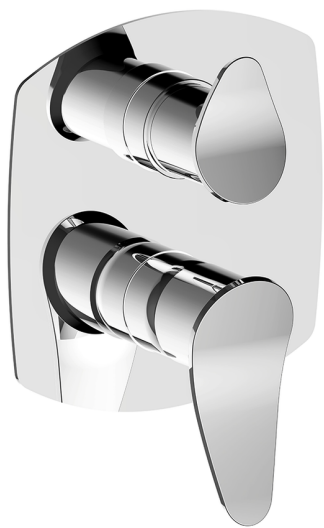

Conjunto Monomando para One-Box HARLOCK_HC0BM030

MODELO **HC0BM030**

Conjunto Monomando para One-Box, con desviador 2-3 salidas, profundidad mínima de instalación 67 mm, sin parte empotrada, para art. ZB00B030-ZB00B031

ACABADOS DISPONIBLES

-  **21** 21 Cromo
-  **2P** 2P Oro rosa
-  **2Q** 2Q Black Titanium
-  **40** 40 Negro Mate
-  **4Q** 4Q Blanco Mate
-  **6T** 6T Cromo/Negro Mate

CARACTERÍSTICAS

Recambio Cartucho **ZZ97179000**

Cartucho Monomando 35 mm

Instalación **Empotrado**

Empotrado 2 **ZB00B031**

ZB00B030

Conjunto Monomando para One-Box HARLOCK_HC0BM030

HC0BM030

<https://es.huberitalia.com/conjunto-monomando-para-one-box-harlock-hc0bm030>

One-Box Universal para empotrado ONE BOX_ZB00B031

MODELO **ZB00B031**

One-Box Universal para empotrado, para termostático o monomando 1 o 2 o 3 salidas, sin parte externa, con silenciadores, con junta para sellado