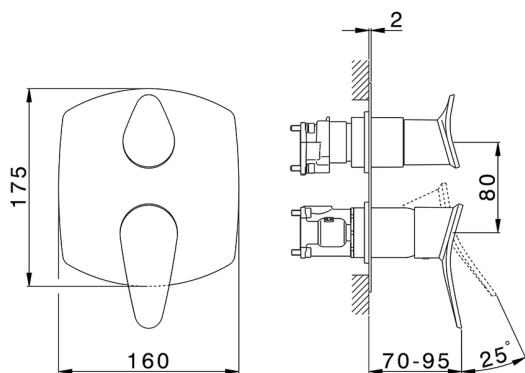

## Conjunto Monomando para One-Box HARLOCK\_HC0BM030

MODELO **HC0BM030**

Conjunto Monomando para One-Box, con desviador 2-3 salidas, profundidad mínima de instalación 67 mm, sin parte empotrada, para art. ZB00B030-ZB00B031

### CARACTERÍSTICAS

Recambio Cartucho **ZZ97179000**

**Cartucho Monomando 35 mm**

Instalación **Empotrado**

Empotrado 2 **ZB00B031**

**ZB00B030**