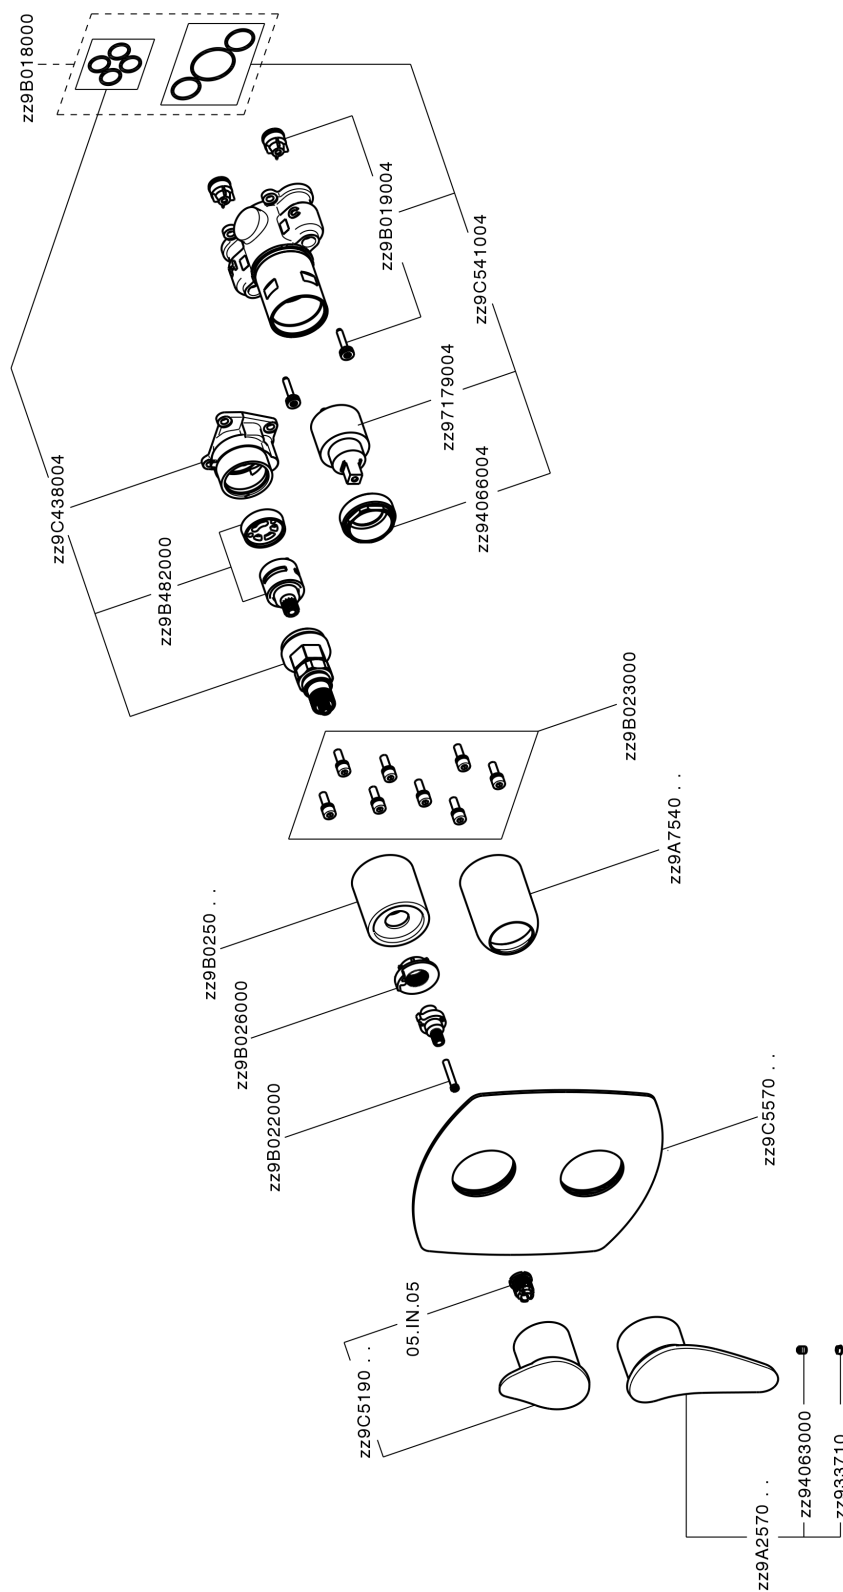

## Conjunto Monomando para One-Box HARLOCK\_HC0BM030

MODELO **HC0BM030**

Conjunto Monomando para One-Box, con desviador 2-3 salidas, profundidad mínima de instalación 67 mm, sin parte empotrada, para art. ZB00B030-ZB00B031

### CARACTERÍSTICAS

Recambio Cartucho **ZZ97179000**

**Cartucho Monomando 35 mm**

Instalación **Empotrado**

Empotrado 2 **ZB00B031**

**ZB00B030**

## Conjunto Monomando para One-Box HARLOCK\_HC0BM030

HC0BM030

<https://es.huberitalia.com/conjunto-monomando-para-one-box-harlock-hc0bm030>

## One-Box Universal para empotrado ONE BOX\_ZB00B031

MODELO **ZB00B031**

One-Box Universal para empotrado, para termostático o monomando 1 o 2 o 3 salidas, sin parte externa, con silenciadores, con junta para sellado