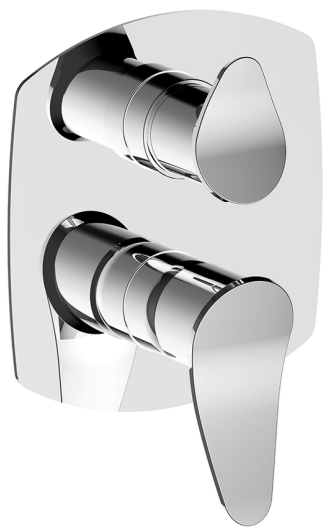

## Conjunto Monomando para One-Box HARLOCK\_HC0BM030

MODELO **HC0BM030**

Conjunto Monomando para One-Box, con desviador 2-3 salidas, profundidad mínima de instalación 67 mm, sin parte empotrada, para art. ZB00B030-ZB00B031

### ACABADOS DISPONIBLES

-  **21** 21 Cromo
-  **2P** 2P Oro rosa
-  **2Q** 2Q Black Titanium
-  **40** 40 Negro Mate
-  **4Q** 4Q Blanco Mate
-  **6T** 6T Cromo/Negro Mate

### CARACTERÍSTICAS

Recambio Cartucho **ZZ97179000**

**Cartucho Monomando 35 mm**

Instalación **Empotrado**

Empotrado 2 **ZB00B031**

**ZB00B030**

## One-Box Universal para empotrado ONE BOX\_ZB00B031

MODELO **ZB00B031**

One-Box Universal para empotrado, para termostático o monomando 1 o 2 o 3 salidas, sin parte externa, con silenciadores, con junta para sellado