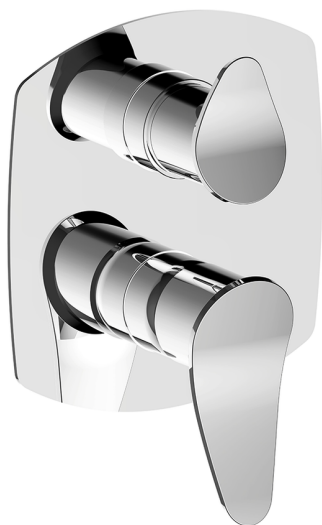

Conjunto Monomando para One-Box HARLOCK_HC0BM030

MODELO **HC0BM030**

Conjunto Monomando para One-Box, con desviador 2-3 salidas, profundidad mínima de instalación 67 mm, sin parte empotrada, para art. ZB00B030-ZB00B031

ACABADOS DISPONIBLES

-  **21** 21 Cromo
-  **2P** 2P Oro rosa
-  **2Q** 2Q Black Titanium
-  **40** 40 Negro Mate
-  **4Q** 4Q Blanco Mate
-  **6T** 6T Cromo/Negro Mate

CARACTERÍSTICAS

Recambio Cartucho **ZZ97179000**

Cartucho Monomando 35 mm

Instalación **Empotrado**

Empotrado 2 **ZB00B031**

ZB00B030

Conjunto Monomando para One-Box HARLOCK_HC0BM030

HC0BM030

<https://es.huberitalia.com/conjunto-monomando-para-one-box-harlock-hc0bm030>

One-Box Universal para empotrado ONE BOX_ZB00B031

MODELO **ZB00B031**

One-Box Universal para empotrado, para termostático o monomando 1 o 2 o 3 salidas, sin parte externa, con silenciadores, con junta para sellado