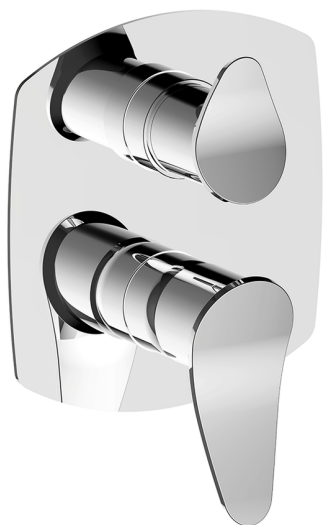

Conjunto Monomando para One-Box HARLOCK_HC0BM030

MODELO **HC0BM030**

Conjunto Monomando para One-Box, con desviador 2-3 salidas, profundidad mínima de instalación 67 mm, sin parte empotrada, para art. ZB00B030-ZB00B031

ACABADOS DISPONIBLES

-  **21** 21 Cromo
-  **2P** 2P Oro rosa
-  **2Q** 2Q Black Titanium
-  **40** 40 Negro Mate
-  **4Q** 4Q Blanco Mate
-  **6T** 6T Cromo/Negro Mate

CARACTERÍSTICAS

Recambio Cartucho **ZZ97179000**

Cartucho Monomando 35 mm

Instalación **Empotrado**

Empotrado 2 **ZB00B031**

ZB00B030

Conjunto Monomando para One-Box HARLOCK_HC0BM030

HC0BM030

<https://es.huberitalia.com/conjunto-monomando-para-one-box-harlock-hc0bm030>

One-Box Universal para empotrado ONE BOX_ZB00B031

MODELO **ZB00B031**

One-Box Universal para empotrado, para termostático o monomando 1 o 2 o 3 salidas, sin parte externa, con silenciadores, con junta para sellado