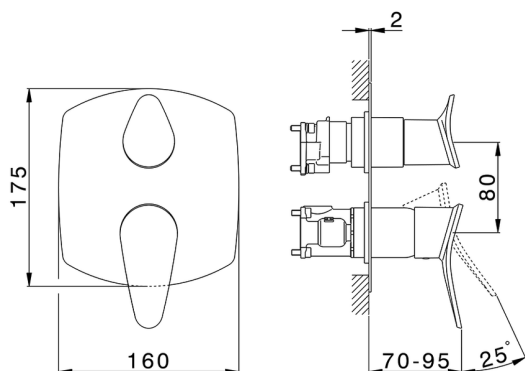

CARACTERÍSTICAS

Recambio Cartucho **ZZ97179000**

Cartucho Monomando 35 mm

Instalación **Empotrado**

Empotrado 2 **ZB00B031**

ZB00B030